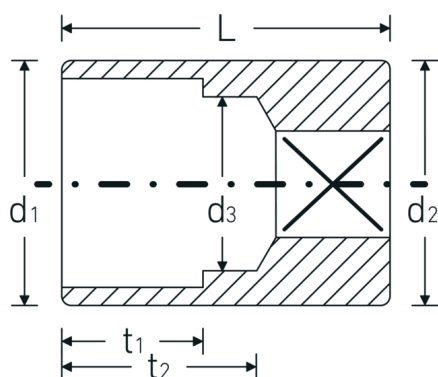

## Disegno tecnico.

## Attributi tecnici.

Profilo di uscita	Esagonale AS-drive
Azionamento quadrato interno (pollici)	1/4 "
d1	15,5 mm
d2	15,5 mm
d3	10 mm
DIN	DIN 3124 / ISO 2725-1, ASME B 107.5M, DIN EN 3709
Lunghezza mm (L)	23 mm
Larghezza tra i piatti [mm]	11 mm
t1	9 mm
t2	14,6 mm

## Dati logistici.

Profondità mm (IFS)	23
Larghezza mm (IFS)	16
Altezza mm (IFS)	16
Lunghezza (imballata, mm)	75
Larghezza (imballata, mm)	42
Altezza (imballata, mm)	30
Volume (imballato, dm3)	0.0945 dm3
N° Art.	01010011
Peso (lordo, kg)	0,190
Peso PAP (kg)	0,000
Peso PVC (kg)	0,003
GTIN	4018754000074
Paese di origine	GERMANY
Regione di origine	Nordrhein-Westfalen
RAEE/Legge sull'elettricità	nicht ear-pflichtig
N. tariffa doganale	82042000
Standard di imballaggio	10
Peso [mm]	19 g

## Varianti.

N° Art.	Nr. modello (ERP)	Designazione	GTIN
01010003	40 3	1/4 " Insetto chiave a bussola Mis. 3mm Lar.23mm	4018754194179
01010032	40 3,2	1/4 " Insetto chiave a bussola Mis. 3,2mm Lar.23mm	4018754000111