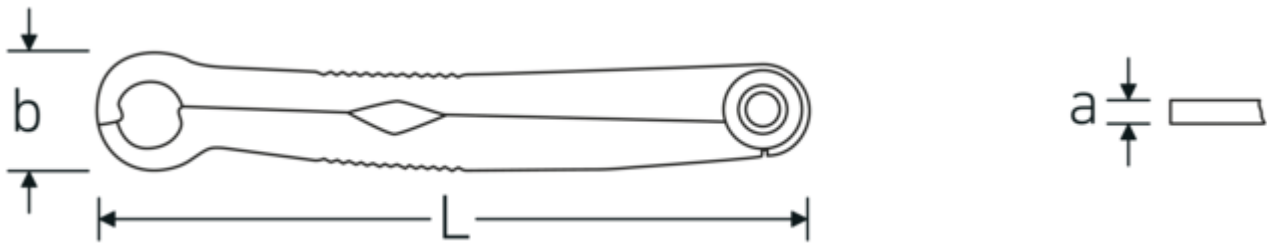

Ratelsleutel FastRatch

FastRatch 240

Artikelnr. **41101111**
GTIN **4018754165063**
Model **FastRatch 240 11-7/16**

Aanwijzing.

Ratelsleutel FastRatch M. 11 x M. 7/16 mm/" L.140,4mm

Eigenschappen.

- gepatenteerd
- zeer geschikt voor wartelmoeren
- één sleutel kan zowel voor metrische als inch bouten/moeren worden gebruikt
- uit roestvrij edelstaal

Voordelen.

Made in Germany - STAHLWILLE Ratelsleutel FastRatch -, lengte 140,4 mm, , 41101111

Dankzij de gepatenteerde "open ring"-techniek kan de sleutel probleemloos werken, zelfs in moeilijk bereikbare installatieplekken zoals kabelschroeven

Universele toepassing voor metrische en imperiaal schroeven

Dankzij de geïntegreerde sluitveren pakt hij ook in onbelaste toestand altijd betrouwbaar zelfs versleten bouten en moeren

Technische tekening.

Technische kenmerken.

a	5 mm
Breedte mm (b)	23 mm
Lengte mm (L)	140,4 mm
Flatbreedte 1 [mm]	11 mm
Breedte over vlakken 1 [inch]	7/16 "

Logistieke gegevens.

Diepte mm (IFS)	200
Breedte mm (IFS)	50
Hoogte mm (IFS)	10
Lengte (verpakt, mm)	200
Breedte (verpakt, mm)	50
Hoogte (verpakt, mm)	10
Volume (verpakt, dm ³)	0.1 dm ³
Artikelnr.	41101111
Gewicht (bruto, CG)	0,103
Gewicht PAP (CG)	0,000
Gewicht PVC (CG)	0,005
GTIN	4018754165063
Land van oorsprong	GERMANY
Regio van oorsprong	Nordrhein-Westfalen
WEEE/ElektroG	nicht ear-pflichtig
Douanetarief nr.	82041100
Verpakkingsstandaard	1
Gewicht (g)	103 g