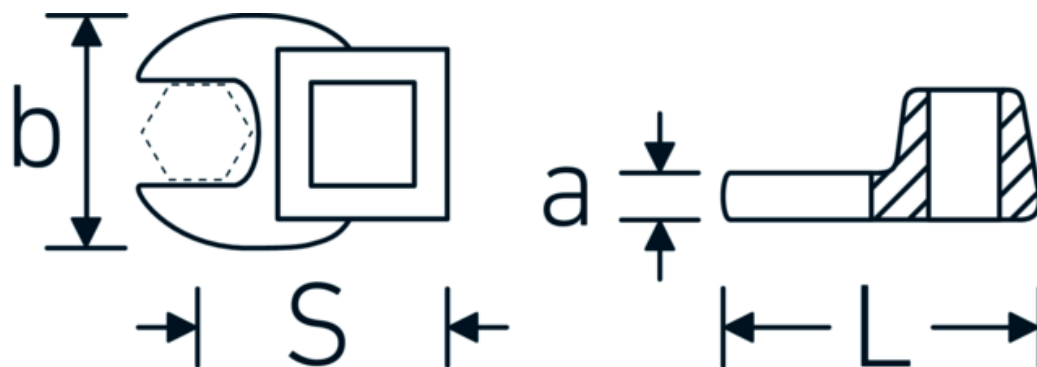

Chiavi CROW-FOOT

540

Nr. art **01200010**

GTIN **4018754149131**

Modello **540 10**

Designazione.

1/4 " Chiave CROW-FOOT Mis. 10mm Lar.25,5mm

Descrizione.

- Chrome-Alloy-Steel, cromate
- Attenzione! Modifica il valore impostato sulla chiave dinamometrica <!-- (vedi indicazioni pag. [170524]) -->

Disegno tecnico.

Attributi tecnici.

a	6,3 mm
Azionamento quadrato interno (pollici)	1/4 "
Larghezza mm (b)	19,8 mm
Lunghezza mm (L)	25,5 mm
S	14,6 mm

Dati logistici.

Profondità mm (IFS)	25
Larghezza mm (IFS)	19
Altezza mm (IFS)	10
Lunghezza (imballata, mm)	30
Larghezza (imballata, mm)	25
Altezza (imballata, mm)	12

Larghezza tra i piatti [mm]	10 mm	Volume (imballato, dm3)	0.009 dm3
		N° Art.	01200010
		Peso (lordo, kg)	0,020
		Peso PAP (kg)	0,000
		Peso PVC (kg)	0,002
		GTIN	4018754149131
		Paese di origine	GERMANY
		Regione di origine	Nordrhein-Westfalen
		RAEE/Legge sull'elettricità	nicht ear-pflichtig
		N. tariffa doganale	82042000
		Standard di imballaggio	1
		Peso [mm]	20 g