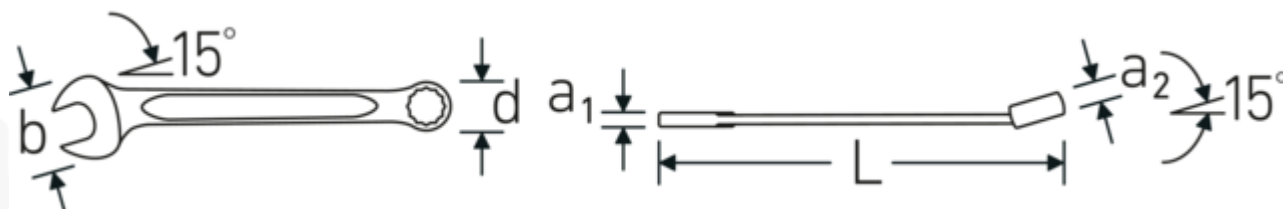

Klucze oczkowo-płaskie OPEN BOX

OPEN BOX 13a

Art. nr **40482424**
 GTIN **4018754020133**
 Modelka **OPEN BOX 13a 3/8**

Oznaczenie. Klucz płasko-oczkowy OPEN BOX Wi. 3/8 " Dł.125mm

Właściwości.

- stal stopowa chromowa, chromowane

Zalety.

Wyprodukowano w Niemczech – STAHLWILLE Klucze oczkowo-płaskie OPEN BOX , bok oczka 15° zakrzywiony, długość 125 mm, DIN 3113 Form A / ISO 7738 Form A, , 40482424

Niezwykle wytrzymały i trwały – mocniejszy niż jakakolwiek śruba

Rysunek techniczny.

Atrybuty techniczne.

a1 4,8 mm
 a2 7 mm

Dane logistyczne.

Głębokość mm (IFS) 128
 Szerokość mm (IFS) 23

Szerokość mm (b)	23 mm	Wysokość mm (IFS)	10
d	14,3 mm	Długość (w opakowaniu, mm)	128
DIN	DIN 3113 Form A / ISO 7738 Form A	Szerokość (w opakowaniu, mm)	40
Długość mm (L)	125 mm	Wysokość (w opakowaniu, mm)	39
Pozycja szczęk	15 °	Objętość (w opakowaniu, dm ³)	0.19968 dm ³
Pozycja pierścienia	15 °	Art. nr	40482424
Szerokość w poprzek mieszkań 1 [cal]	3/8 "	Waga (brutto, kg)	0,365
Szerokość w poprzek mieszkań 2 [cal]	3/8 "	Waga PAP (kg)	0,000
		Waga PVC (kg)	0,004
		GTIN	4018754020133
		Kraj pochodzenia	GERMANY
		Region pochodzenia	Nordrhein-Westfalen
		WEEE/ElektroG	nicht ear-pflichtig
		Nr taryfy celnej	82041100
		Standard pakowania	10
		Waga (g)	32 g