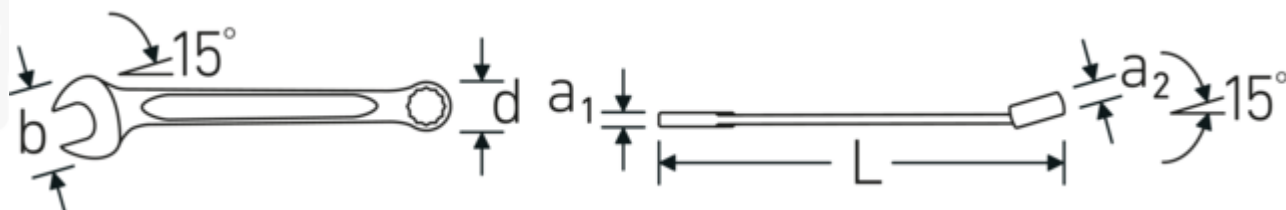

Ventajas.

Made in Germany: STAHLWILLE Llaves combinadas OPEN-BOX , lado de la boca en estrella acodado 15 °, longitud 115 mm, DIN 3113 Form A / ISO 7738 Form A, , 40482020

El proceso de fabricación especial permite anillos en estrella con paredes finas, perfectos para atornillar en lugares de difícil acceso

Dibujo técnico.

Atributos técnicos.

a1	4,2 mm
a2	7 mm
Anchura mm (b)	18 mm
d	12,4 mm
DIN	DIN 3113 Form A / ISO 7738 Form A
Longitud mm (L)	115 mm
Posición de la boca	15 °
Posición del anillo	15 °
Anchura de los planos 1 [pulgada]	5/16 "
Anchura de los planos 2 [pulgadas]	5/16 "

Datos logísticos.

Profundidad mm (IFS)	116
Anchura mm (IFS)	18
Altura mm (IFS)	9
Longitud (empaquetada, mm)	116
Anchura (empaquetada, mm)	40
Altura en pulgadas	27
Volumen (envasado, dm3)	0.12528 dm3
Núm. art.	40482020
Peso (bruto, kg)	0,204
Peso PAP (kg)	0,000
Peso PVC (kg)	0,003
GTIN	4018754020119
País de origen	GERMANY
Región de origen	Nordrhein-Westfalen
RAEE/Ley eléctrica	nicht ear-pflichtig
Arancel de aduanas núm.	82041100
Norma de embalaje	10
Peso	20 g