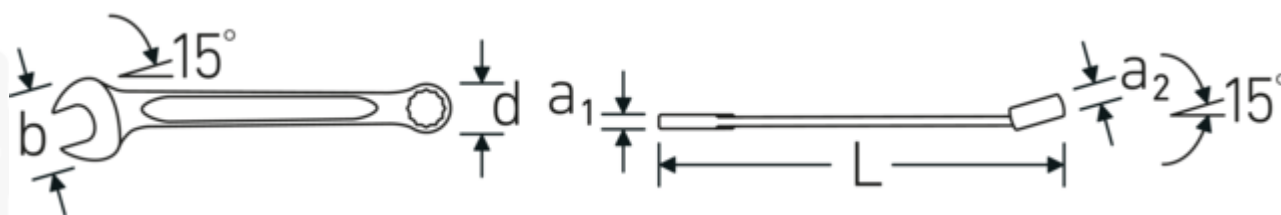

Rysunek techniczny.