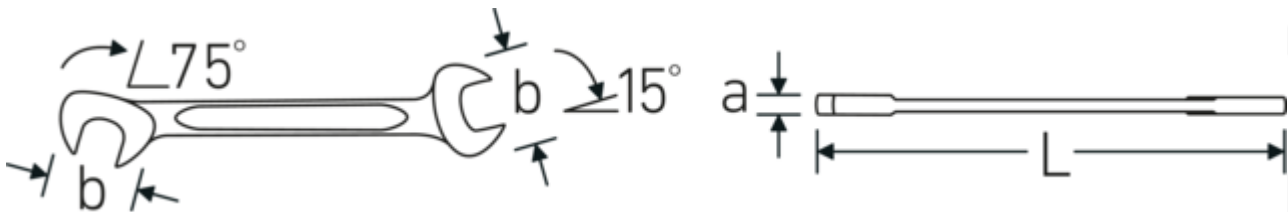

Dubbele steeksleutel klein ELECTRIC, metrisch

ELECTRIC 12

Artikelnr. **40061010**
 GTIN **4018754018611**
 Model **ELECTRIC 12 10**

Aanwijzing. Dubbele steeksleutel klein ELECTRIC M. 10 mm L.105mm

Eigenschappen. • Chrome-Alloy-Steel, verchromd

Technische tekening.

Technische kenmerken.

a	3 mm
Breedte mm (b)	21 mm
Lengte mm (L)	105 mm
Positie bek	15/75 °
Flatbreedte 1 [mm]	10 mm
Breedte over vlakken 2 [mm]	10 mm

Logistieke gegevens.

Diepte mm (IFS)	105
Breedte mm (IFS)	21
Hoogte mm (IFS)	3
Lengte (verpakt, mm)	120
Breedte (verpakt, mm)	50
Hoogte (verpakt, mm)	18
Volume (verpakt, dm ³)	0.108 dm ³
Artikelnr.	40061010
Gewicht (bruto, CG)	0,225
Gewicht PAP (CG)	0,000
Gewicht PVC (CG)	0,003