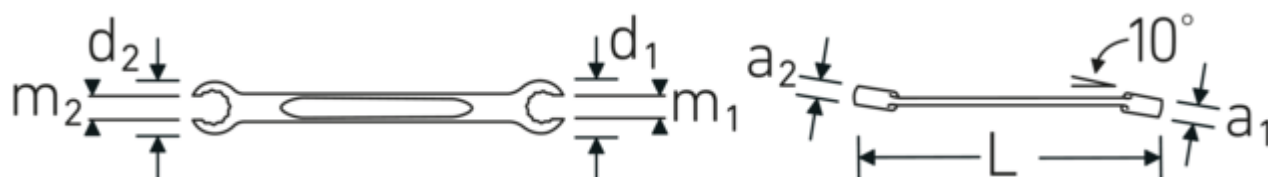

Dwustronne klucze oczkowe otwarte, OPEN RING

OPEN RING 24

Art. nr	41082224
GTIN	4018754021994
Modelka	OPEN RING 24 22 x 24

Oznaczenie.

Dwustronny klucz oczkowy otwarty kątowy OPEN RING Wi. 22 x 24 mm Dł.245mm

Właściwości.

- z podwójnym sześciokątem
- DIN 3118/ISO 3318
- stal stopowa chromowa, chromowane

Zalety.

z podwójnym sześciokątem

Rysunek techniczny.

Atrybuty techniczne.

a1	15 mm
a2	16 mm
Profil wyjściowy	Nasadka podwójna sześciokątna AS-drive
d1	37 mm

Dane logistyczne.

Głębokość mm (IFS)	243
Szerokość mm (IFS)	42
Wysokość mm (IFS)	22
Długość (w opakowaniu, mm)	270

d2	40,5 mm	Szerokość (w opakowaniu, mm)	80
DIN	DIN 3118 / ISO 3318	Wysokość (w opakowaniu, mm)	58
Długość mm (L)	245 mm	Objętość (w opakowaniu, dm3)	1.2528 dm3
m1	17 mm	Art. nr	41082224
m2	18 mm	Waga (brutto, kg)	1,270
Szerokość w poprzek mieszkań 1 [mm]	22 mm	Waga PAP (kg)	0,000
Pozycja pierścienia	10 °	Waga PVC (kg)	0,012
Szerokość w poprzek mieszkań 2 [mm]	24 mm	GTIN	4018754021994
		Kraj pochodzenia	GERMANY
		Region pochodzenia	Nordrhein-Westfalen
		WEEE/ElektroG	nicht ear-pflichtig
		Nr taryfy celnej	82041100
		Standard pakowania	5
		Waga (g)	251 g