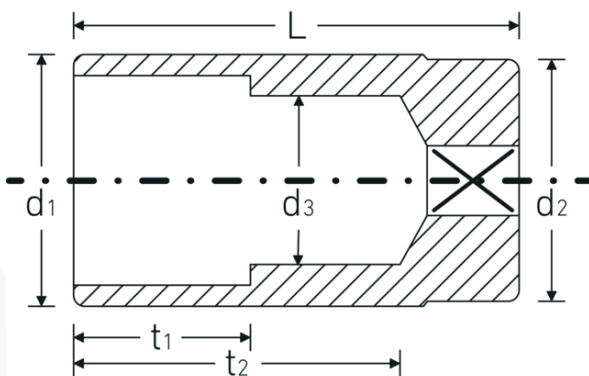

Topnøglehoveder

46a

Art. nr. 02420034
GTIN 4018754004348
Model 46 A 9/16

Betegnelse. 3/8 " Topnøgleindsats St. 9/16" L.60mm

Egenskaber.

- lang
- ASME B 107.1, Fed. Spec. GGG-W-641, SAE AS 954-E
- HPQ®-stål, forkromet

Fordele.

lang

Teknisk tegning.

Tekniske egenskaber.

Udgangsprofil	Dobbeltsekskant AS-drive
Firkantet drev indvendigt (tommer)	3/8 "
d1	20,2 mm
d2	19 mm
d3	13,1 mm
Længde mm (L)	60 mm
Bredde på tværs af flader [tommer]	9/16 "
t1	25 mm
t2	45,8 mm

Logistiske data.

Dybde mm (IFS)	61
Bredde mm (IFS)	20
Højde mm (IFS)	20
Længde (pakket, mm)	105
Bredde (pakket, mm)	63
Højde (pakket, mm)	21
Volumen (pakket, dm ³)	0.138915 dm ³
Art. nr.	02420034
Vægt (brutto, kg)	0,390
Vægt PAP (kg)	0,000
Vægt PVC (kg)	0,005
GTIN	4018754004348
Oprindelsesland	GERMANY
Oprindelsesregion	Nordrhein-Westfalen
WEEE/ElektroG	nicht ear-pflichtig
Toldtarif nr.	82042000
Standard for pakning	5
Vægt (g)	80 g

Varianter.

Art. nr.	Model nr. (ERP)	Betegnelse	GTIN
02420016	46 A 1/4	3/8 " Topnøgleindsats St. 1/4" L.54mm	4018754127009
02420020	46 A 5/16	3/8 " Topnøgleindsats St. 5/16" L.54mm	4018754127016
02420022	46 A 11/32	3/8 " Topnøgleindsats St. 11/32" L.54mm	4018754286232
02420024	46 A 3/8	3/8 " Topnøgleindsats St. 3/8" L.54mm	4018754004317
02420028	46 A 7/16	3/8 " Topnøgleindsats St. 7/16" L.54mm	4018754004324
02420032	46 A 1/2	3/8 " Topnøgleindsats St. 1/2" L.54mm	4018754004331
02420034	46 A 9/16	3/8 " Topnøgleindsats St. 9/16" L.60mm	4018754004348
02420035	46 A 19/32	3/8 " Topnøgleindsats St. 19/32" L.60mm	4018754004355
02420036	46 A 5/8	3/8 " Topnøgleindsats St. 5/8" L.60mm	4018754004362
02420038	46 A 11/16	3/8 " Topnøgleindsats St. 11/16" L.65mm	4018754004379
02420040	46 A 3/4	3/8 " Topnøgleindsats St. 3/4" L.65mm	4018754004386
02420042	46 A 13/16	3/8 " Topnøgleindsats St. 13/16" L.65mm	4018754127023
02420044	46 A 7/8	3/8 " Topnøgleindsats St. 7/8" L.65mm	4018754004393
02420046	46 A 15/16	3/8 " Topnøgleindsats St. 15/16" L.65mm	4018754127030