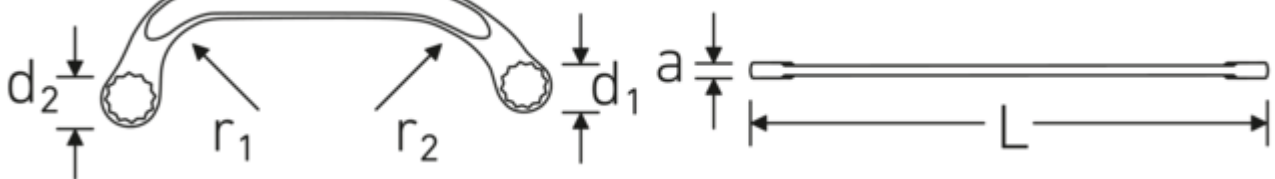

Dubbele ringsleutel STARTER, metrisch

STARTER 27

Artikelnr. **41091113**
GTIN **4018754022045**
Model **STARTER 27 11 x 13**

Aanwijzing.

Dubbele ringsleutel STARTER M. 11 x 13 mm L.150mm

Eigenschappen.

- ISO 3318
- Chrome-Alloy-Steel, verchromd

Voordelen.

ISO 3318

Technische tekening.

Technische kenmerken.

a	6,5 mm
Uitvoerprofiel	Dubbel-zeskant AS-drive
d1	16,5 mm
d2	19,5 mm
Lengte mm (L)	150 mm

Logistieke gegevens.

Diepte mm (IFS)	151
Breedte mm (IFS)	56
Hoogte mm (IFS)	7
Lengte (verpakt, mm)	153
Breedte (verpakt, mm)	58

r1	35 mm	Hoogte (verpakt, mm)	55
r2	60 mm	Volume (verpakt, dm3)	0.48807 dm3
Flatbreedte 1 [mm]	11 mm	Artikelnr.	41091113
Breedte over vlakken 2 [mm]	13 mm	Gewicht (bruto, CG)	0,515
		Gewicht PAP (CG)	0,000
		Gewicht PVC (CG)	0,008
		GTIN	4018754022045
		Land van oorsprong	GERMANY
		Regio van oorsprong	Nordrhein-Westfalen
		WEEE/ElektroG	nicht ear-pflichtig
		Douanetarief nr.	82041100
		Verpakkingsstandaard	10
		Gewicht (g)	50 g