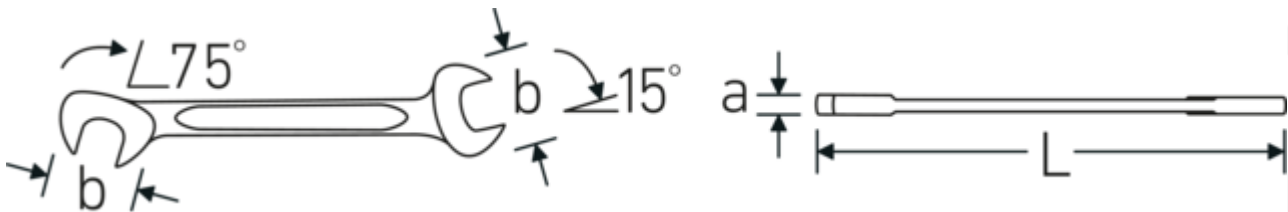

**Dubbele steeksleutel klein ELECTRIC,
imperiaal**

ELECTRIC 12a

Artikelnr. **40461818**
GTIN **4018754019984**
Model **ELECTRIC 12a 9/32**

Aanwijzing.

Dubbele steeksleutel klein ELECTRIC M. 9/32 " L.91mm

Eigenschappen.

- Chrome-Alloy-Steel, verchromd

Technische tekening.

Technische kenmerken.

a	2 mm
Breedte mm (b)	14,7 mm
Lengte mm (L)	91 mm
Positie bek	15/75 °
Breedte over vlakken 1 [inch]	9/32 "
Breedte over flats 2 [inch]	9/32 "

Logistieke gegevens.

Diepte mm (IFS)	91
Breedte mm (IFS)	15
Hoogte mm (IFS)	2
Lengte (verpakt, mm)	100
Breedte (verpakt, mm)	40
Hoogte (verpakt, mm)	11
Volume (verpakt, dm3)	0.044 dm3
Artikelnr.	40461818
Gewicht (bruto, CG)	0,094
Gewicht PAP (CG)	0,000
Gewicht PVC (CG)	0,003