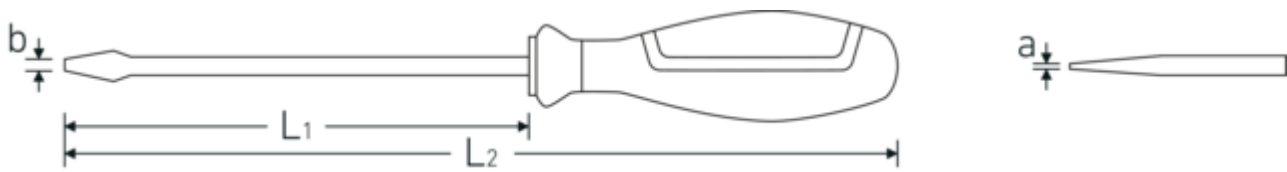

### Eigenschappen.

- bled afgeschuind, vlak-parallel
- kling conform VSM (Zwitserse norm)
- Chrome-Alloy-Steel, matverchromd
- zwarte punt

#### **ROBUUST.**

Sleuf of kruiskop – de geruwde punt van de kling brengt ook grotere aanhaalmomenten op de schroeven over – nauwkeurig en betrouwbaar.

## Technische kenmerken.

a	0,4 mm
Uitvoerprofiel	Sleuf
Breedte mm (b)	2,5 mm
L1	80 mm
L2	165 mm