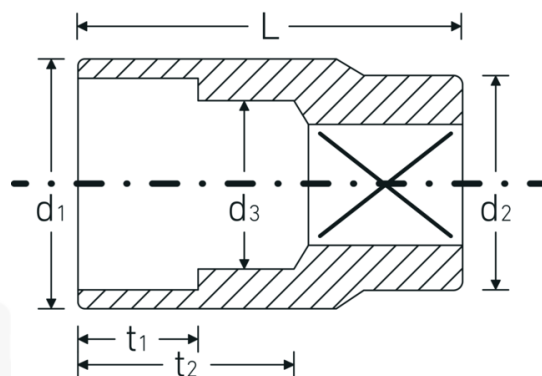

## Bocas de llave de vaso

**456**

Núm. art. **02110015**  
GTIN **4018754002962**  
Modelo **456 15**

**Designación.** 3/8 " Juego de bocas de llaves de vaso SW 15mm Long.31mm

**Descripción.**

- DIN 3124/ISO 2725-1, ASME B 107.5M, DIN EN 3709 (cifras de ensayos)
- HPQ®-Acero de alta características, cromadas

## Dibujo técnico.

## Variantes.

Núm. art.	Nº de modelo (ERP)	Designación	GTIN
02110007	456 7	3/8 " Juego de bocas de llaves de vaso SW 7mm Long.24mm	4018754002887
02110008	456 8	3/8 " Juego de bocas de llaves de vaso SW 8mm Long.25mm	4018754002894
02110009	456 9	3/8 " Juego de bocas de llaves de vaso SW 9mm Long.25mm	4018754002900
02110010	456 10	3/8 " Juego de bocas de llaves de vaso SW 10mm Long.27mm	4018754002917
02110011	456 11	3/8 " Juego de bocas de llaves de vaso SW 11mm Long.27mm	4018754002924
02110012	456 12	3/8 " Juego de bocas de llaves de vaso SW 12mm Long.28mm	4018754002931
02110013	456 13	3/8 " Juego de bocas de llaves de vaso SW 13mm Long.30mm	4018754002948
02110014	456 14	3/8 " Juego de bocas de llaves de vaso SW 14mm Long.30mm	4018754002955
02110015	456 15	3/8 " Juego de bocas de llaves de vaso SW 15mm Long.31mm	4018754002962
02110016	456 16	3/8 " Juego de bocas de llaves de vaso SW 16mm Long.31mm	4018754002979
02110017	456 17	3/8 " Juego de bocas de llaves de vaso SW 17mm Long.31mm	4018754002986