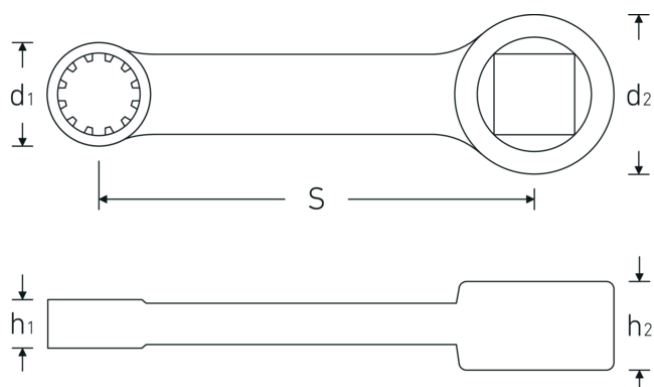

Adaptateur

447aSP

Réf. n° **02480036**
GTIN **4018754136445**
Modèle **447A SP 20 = 5/8**

Désignation.

Adaptateur 5/8" Carré intérieur 3/8"

Caractéristiques.

- pour vis Spline-Drive
- MS-33787, MIL-W-8982
- acier à hautes performances HPQ®, bruni
- Attention! Modification des valeurs de réglage de la clé dynamométrique en fonction des variations de la cote "S" <!-- (voir remarque page [170524]) -->

Avantages.

pour les vis extérieures spline-drive

Technologies et caractéristiques de performance.

Dessin technique.

Attributs techniques.

Carré intérieur [pouces]	3/8 "
d1	23 mm
d2	19 mm
Hauteur mm (h1)	12 mm
Hauteur mm (h2)	11 mm
S	50,8 mm
Ouverture [pouces]	5/8 "

Données logistiques.

Profondeur mm (IFS)	67
Largeur	19
Hauteur mm (IFS)	7
Longueur (emballé, mm)	77
Largeur (emballé, mm)	29
Hauteur (emballé, mm)	9
Volume (emballé, dm3)	0.020097 dm3
Réf. n°	02480036
Poids (brut, kg)	0,078
Poids PAP (kg)	0,000
Poids PVC (kg)	0,002
GTIN	4018754136445
Pays d'origine	GERMANY
Région d'origine	Nordrhein-Westfalen
WEEE/ElektroG	nicht ear-pflichtig
Position tarifaire	82042000
Emballage	1
Poids	74 g

02480020	447A SP 10 = 5/16	Adaptateur 5/16" Carré intérieur 3/8"	4018754133222
02480024	447A SP 12 = 3/8	Adaptateur 3/8" Carré intérieur 3/8"	4018754133239
02480028	447A SP 14 = 7/16	Adaptateur 7/16" Carré intérieur 3/8"	4018754133246
02480032	447A SP 16 = 1/2	Adaptateur 1/2" Carré intérieur 3/8"	4018754134779
02480034	447A SP 18 = 9/16	Adaptateur 9/16" Carré intérieur 3/8"	4018754134786
02480036	447A SP 20 = 5/8	Adaptateur 5/8" Carré intérieur 3/8"	4018754136445