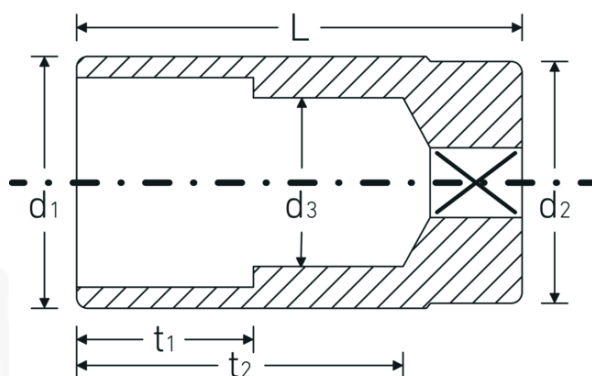

Bocas de llave de vaso

46a

Núm. art. 02420038

GTIN 4018754004379

Modelo 46 A 11/16

Designación.

3/8 " Juego de bocas de llaves de vaso SW 11/16" Long.65mm

Descripción.

- largas
- ASME B 107.1, Fed. Spec. GGG-W-641, SAE AS 954-E
- HPQ®-Acero de altas características, cromadas

Ventajas.

largo

Dibujo técnico.

Atributos técnicos.

Perfil de salida	Hexágono doble AS-drive
Accionamiento cuadrado interior (pulgadas)	3/8 "
d1	23,4 mm
d2	21,5 mm
d3	16,3 mm
Longitud mm (L)	65 mm
Anchura de los planos [pulgadas]	11/16 "
t1	30 mm
t2	52,5 mm

Datos logísticos.

Profundidad mm (IFS)	65
Anchura mm (IFS)	24
Altura mm (IFS)	24
Longitud (empaquetada, mm)	121
Anchura (empaquetada, mm)	68
Altura en pulgadas	25
Volumen (envasado, dm3)	0.2057 dm3
Núm. art.	02420038
Peso (bruto, kg)	0,490
Peso PAP (kg)	0,000
Peso PVC (kg)	0,006
GTIN	4018754004379
País de origen	GERMANY
Región de origen	Nordrhein-Westfalen
RAEE/Ley eléctrica	nicht ear-pflichtig
Arancel de aduanas núm.	82042000
Norma de embalaje	5
Peso	114 g

Variantes.

Núm. art.	Nº de modelo (ERP)	Designación	GTIN
02420016	46 A 1/4	3/8 " Juego de bocas de llaves de vaso SW 1/4" Long.54mm	4018754127009
02420020	46 A 5/16	3/8 " Juego de bocas de llaves de vaso SW 5/16" Long.54mm	4018754127016
02420022	46 A 11/32	3/8 " Juego de bocas de llaves de vaso SW 11/32" Long.54mm	4018754286232
02420024	46 A 3/8	3/8 " Juego de bocas de llaves de vaso SW 3/8" Long.54mm	4018754004317
02420028	46 A 7/16	3/8 " Juego de bocas de llaves de vaso SW 7/16" Long.54mm	4018754004324
02420032	46 A 1/2	3/8 " Juego de bocas de llaves de vaso SW 1/2" Long.54mm	4018754004331
02420034	46 A 9/16	3/8 " Juego de bocas de llaves de vaso SW 9/16" Long.60mm	4018754004348
02420035	46 A 19/32	3/8 " Juego de bocas de llaves de vaso SW 19/32" Long.60mm	4018754004355