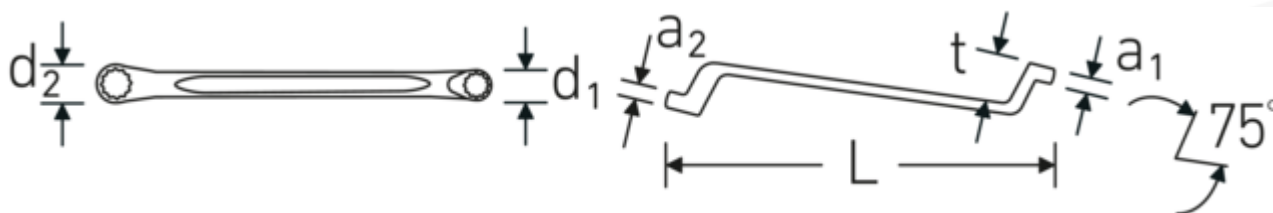

Chiavi poligonali doppie

StahlwilleSTABIL®20

Nr. art **41041317**
GTIN **4018754020911**
Modello **StahlwilleSTABIL 20 13 x 17**

Designazione. Chiave poligonale doppia StahlwilleSTABIL Mis. 13 x 17 mm L.245mm

Descrizione. StahlwilleSTABIL®

- curvatura profonda
- DIN 838/ISO 10104
- Chrome-Alloy-Steel, cromate

Vantaggi.

a gomito profondo

Disegno tecnico.

Attributi tecnici.

a1	10 mm
a2	12 mm
Profilo di uscita	Doppio esagonale AS-drive

Dati logistici.

Profondità mm (IFS)	260
Larghezza mm (IFS)	26
Altezza mm (IFS)	31
Lunghezza (imballata, mm)	276

d1	20 mm	Larghezza (imballata, mm)	88
d2	25,3 mm	Altezza (imballata, mm)	50
Lunghezza mm (L)	245 mm	Volume (imballato, dm3)	1.2144 dm3
Larghezza tra le piastre 1 [mm]	13 mm	N° Art.	41041317
Posizione dell'anello	75 °	Peso (lordo, kg)	1,690
Larghezza tra le piastre 2 [mm]	17 mm	Peso PAP (kg)	0,000
t	27 mm	Peso PVC (kg)	0,013
		GTIN	4018754020911
		Paese di origine	GERMANY
		Regione di origine	Nordrhein-Westfalen
		RAEE/Legge sull'elettricità	nicht ear-pflichtig
		N. tariffa doganale	82041100
		Standard di imballaggio	10
		Peso [mm]	169 g