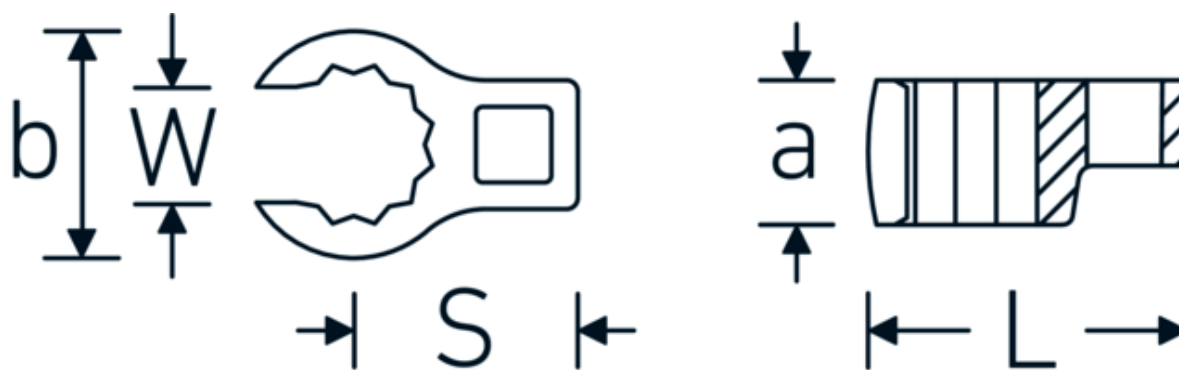

Klucz pazurowy oczkowy otwarty CROW-RING

440

Art. nr 02190026
GTIN 4018754003457
Modelka 440 26

Oznaczenie. 3/8 " Klucz CROW-FOOT Wi. 26mm Dł.49,3mm

Właściwości.

- stal stopowa chromowa, chromowane
- Uwaga! Zmienione wartości nastawcze w kluczu dynamometrycznego

Rysunek techniczny.

Atrybuty techniczne.

a	20 mm
Kwadratowy napęd wewnętrzny (cal)	3/8 "
Szerokość mm (b)	37,7 mm
Długość mm (L)	49,3 mm
S	25,7 mm

Dane logistyczne.

Głębokość mm (IFS)	49
Szerokość mm (IFS)	38
Wysokość mm (IFS)	20
Długość (w opakowaniu, mm)	50
Szerokość (w opakowaniu, mm)	39