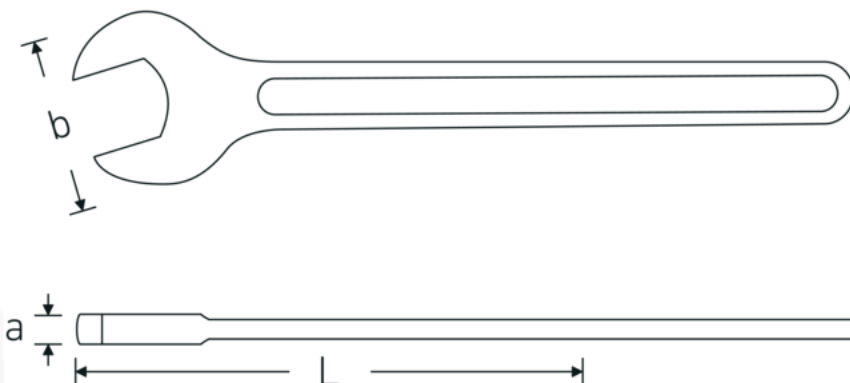

### Aanwijzing.

Enkele steeksleutel M. 60mm L.492mm

### Eigenschappen.

- DIN 894 tot 85 mm
- gelegeerd staal, staalgrijs

### Voordelen.

DIN 894 tot en met 85 mm

### Technische kenmerken.

**a** 18 mm  
**Breedte mm (b)** 122 mm