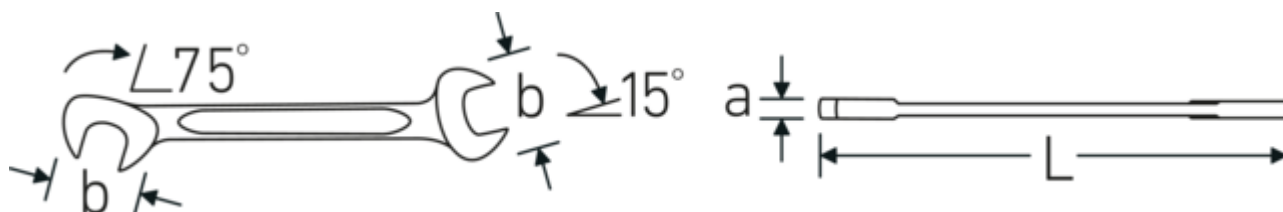

### ELECTRIC 12a

Art. nr. **40461616**  
GTIN **4018754019977**  
Model **ELECTRIC 12a 1/4**

**Betegnelse.** Dobbeltgaffelnøgle lille ELECTRIC St. 1/4 " L.91mm

**Egenskaber.** • Chrome-Alloy-Steel, forkromet

## Teknisk tegning.

## Tekniske egenskaber.

a	2 mm
Bredde mm (b)	14,7 mm
Længde mm (L)	91 mm
Kæbeposition	15/75 °
Bredde på tværs af flader 1 [tommer]	1/4 "
Bredde på tværs af flader 2 [tommer]	1/4 "