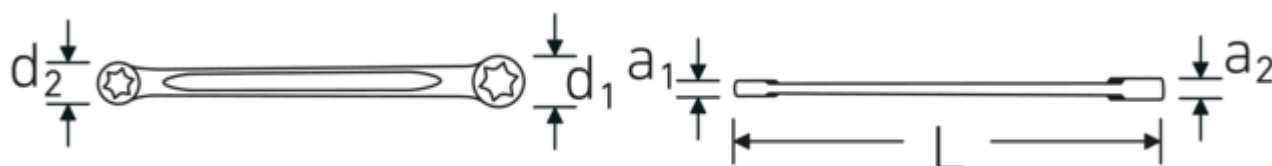

Rysunek techniczny.

Atrybuty techniczne.

a1	8 mm
a2	9,5 mm
Profil wyjściowy	TORX®
d1	17,8 mm
d2	22,5 mm

Dane logistyczne.

Głębokość mm (IFS)	185
Szerokość mm (IFS)	23
Wysokość mm (IFS)	10
Długość (w opakowaniu, mm)	210