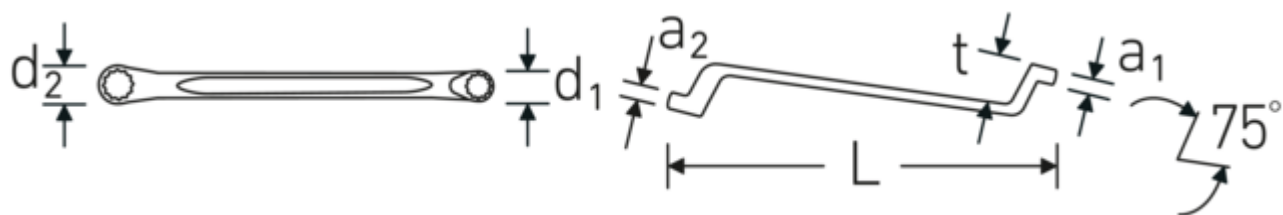

Disegno tecnico.

Attributi tecnici.

Numero di strumenti	9 pzc.
Gamma	6x7-21x24
No.	20/9

Dati logistici.

Profondità mm (IFS)	360
Larghezza mm (IFS)	55
Altezza mm (IFS)	46
Lunghezza (imballata, mm)	360
Larghezza (imballata, mm)	55
Altezza (imballata, mm)	46
Volume (imballato, dm³)	0.9108 dm³
N° Art.	96410409
Peso (lordo, kg)	1,615
Peso PAP (kg)	0,066
Peso PVC (kg)	0,000
GTIN	4018754122950
Paese di origine	GERMANY
Regione di origine	Nordrhein-Westfalen
RAEE/Legge sull'elettricità	nicht ear-pflichtig
N. tariffa doganale	82041100
Standard di imballaggio	1
Peso [mm]	1615 g

Varianti.

N° Art.	Codice articolo (ERP)	Designazione	GTIN
96410408	StahlwilleSTABIL 20/7N	Assortimento chiavi poligonali doppie StahlwilleSTABIL StahlwilleSTABIL 20/7N 6x7-18x19 7 pzc.	4018754122943
96410405	StahlwilleSTABIL 20/8	Assortimento chiavi poligonali doppie StahlwilleSTABIL StahlwilleSTABIL 20/8 6x7-20x22 8 pzc.	4018754080977