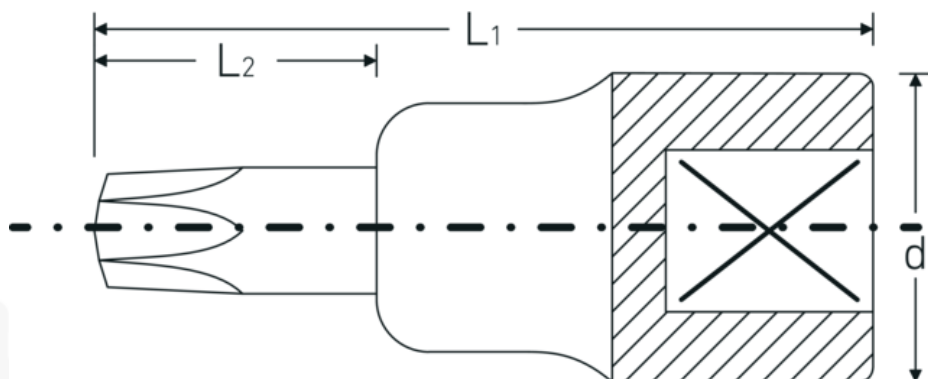

Bussole a cacciavite

54TX

Nr. art **03100055**
GTIN **4018754006717**
Modello **54 TX T 55**

Designazione. 1/2 " Bussola a cacciavite Lar.58mm

Descrizione.

- per viti con profilo interno TORX®
- Chrome-Alloy-Steel, cromate

Vantaggi.

per viti con profilo interno TORX®

Disegno tecnico.

Attributi tecnici.

Profilo di uscita TORX®

Dati logistici.

Profondità mm (IFS) 58
Larghezza mm (IFS) 24

Azionamento quadrato interno (pollici)	1/2 "	Altezza mm (IFS)	24
d	23,7 mm	Lunghezza (imballata, mm)	130
Dimensioni Profilo di uscita	T55	Larghezza (imballata, mm)	70
L1	58 mm	Altezza (imballata, mm)	24
L2	18 mm	Volume (imballato, dm3)	0.2184 dm3
		N° Art.	03100055
		Peso (lordo, kg)	0,564
		Peso PAP (kg)	0,000
		Peso PVC (kg)	0,006
		GTIN	4018754006717
		Paese di origine	GERMANY
		Regione di origine	Nordrhein-Westfalen
		RAEE/Legge sull'elettricità	nicht ear-pflichtig
		N. tariffa doganale	82042000
		Standard di imballaggio	5
		Peso [mm]	110 g

Varianti.

N° Art.	Nr. modello (ERP)	Designazione	GTIN
03100020	54 TX T 20	1/2 " Bussola a cacciavite Lar.55mm	4018754006649
03100025	54 TX T 25	1/2 " Bussola a cacciavite Lar.55mm	4018754006656
03100027	54 TX T 27	1/2 " Bussola a cacciavite Lar.55mm	4018754006663
03100030	54 TX T 30	1/2 " Bussola a cacciavite Lar.55mm	4018754006670
03100040	54 TX T 40	1/2 " Bussola a cacciavite Lar.55mm	4018754006687
03100045	54 TX T 45	1/2 " Bussola a cacciavite Lar.55mm	4018754006694
03100050	54 TX T 50	1/2 " Bussola a cacciavite Lar.55mm	4018754006700
03100055	54 TX T 55	1/2 " Bussola a cacciavite Lar.58mm	4018754006717
03100060	54 TX T 60	1/2 " Bussola a cacciavite Lar.58mm	4018754006724
03100070	54 TX T 70	1/2 " Bussola a cacciavite Lar.60mm	4018754132362