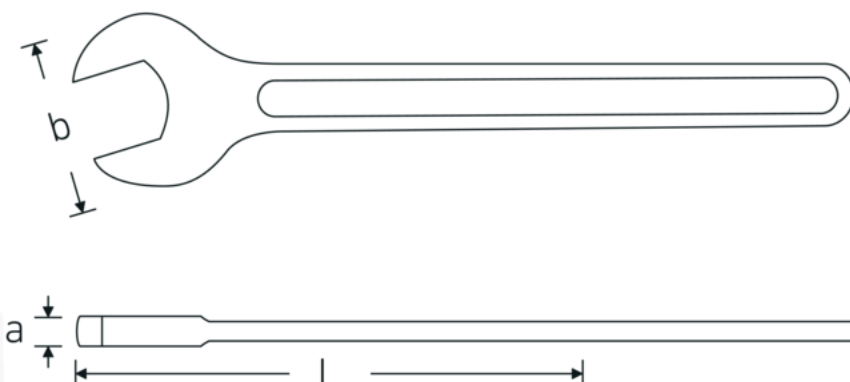

Einmaulschlüssel, metrisch

4004

Art.-Nr. **40040410**

GTIN **4018754018352**

Modell **4004 41**

Bezeichnung. Einmaulschlüssel SW 41 mm L.335mm

Eigenschaften.

- Spezialstahl, stahlgrau
- DIN 894 bis 85 mm

Vorteile.

DIN 894 bis 85 mm.

Technische Zeichnung.

Technische Attribute.

a 12,8 mm
Breite mm (b) 83,5 mm

Logistikdaten.

Tiefe mm (IFS) 340
Breite mm (IFS) 90

DIN	DIN 894	Höhe mm (IFS)	14
Länge mm (L)	335 mm	Länge (verpackt, mm)	340
Legierung	Spezialstahl	Breite (verpackt, mm)	90
Oberfläche	stahlgrau	Höhe (verpackt, mm)	14
Schlüsselweite 1 [mm]	41 mm	Volumen (verpackt, dm3)	0.4284 dm3
		Art.-Nr.	40040410
		Gewicht (brutto, kg)	0,600
		Gewicht PAP (kg)	0,000
		Gewicht PVC (kg)	0,000
		GTIN	4018754018352
		Ursprungsland	GERMANY
		Ursprungsregion	Nordrhein-Westfalen
		WEEE/ElektroG	nicht ear-pflichtig
		Zolltarifnr.	82041100
		Packnorm	1
		Gewicht (g)	555 g