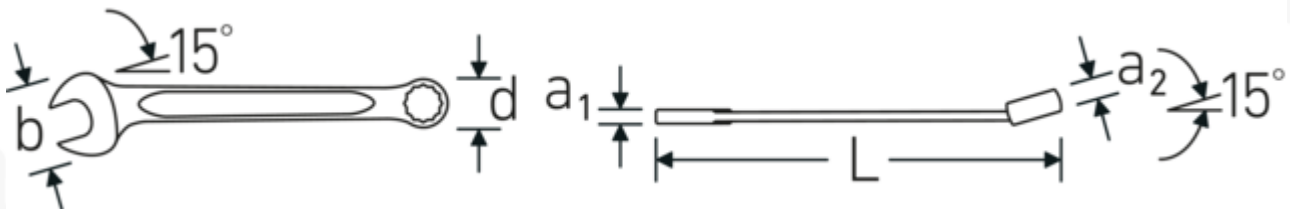

Technische tekening.

Technische kenmerken.

a1	5,3 mm
a2	8,5 mm

Logistieke gegevens.

Diepte mm (IFS)	167
Breedte mm (IFS)	32