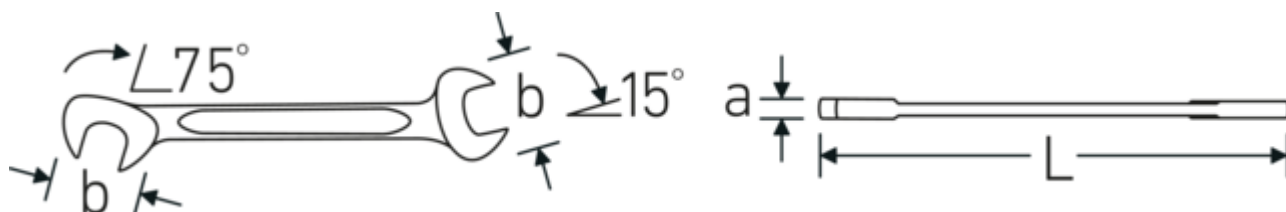

### ELECTRIC 12a

Art. nr. **40461414**  
GTIN **4018754019953**  
Model **ELECTRIC 12a 7/32**

**Betegnelse.** Dobbeltgaffelnøgle lille ELECTRIC St. 7/32 " L.78mm

**Egenskaber.** • Chrome-Alloy-Steel, forkromet

## Teknisk tegning.

## Tekniske egenskaber.

a	2 mm
Bredde mm (b)	12,6 mm
Længde mm (L)	78 mm
Kæbeposition	15/75 °
Bredde på tværs af flader 1 [tommer]	7/32 "
Bredde på tværs af flader 2 [tommer]	7/32 "