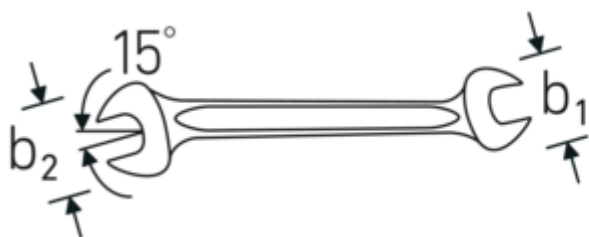

Llaves de dos bocas fijas MOTOR

MOTOR 10

Núm. art. **40031012**
GTIN **4018754017768**
Modelo **MOTOR 10 10 x 12**

Designación. Llave doble MOTOR SW 10 x 12 mm L.170mm

Descripción.

- DIN 3110, ISO 10102
- Chrome-Alloy-Steel, cromadas

Ventajas.

El uso de acero especial de alta calidad y un complejo proceso de forjado hacen que la llave de boca doble sea duradera y robusta

Las tolerancias de fabricación especialmente bajas garantizan que la boca siempre se asiente con seguridad en el tornillo

Robusta herramienta de calidad para usuarios profesionales, DIN 3110, ISO 10102. Made in Germany

El uso de acero especial de alta calidad y un complejo proceso de forjado hacen que la llave de boca doble sea duradera y robusta

Especialmente adecuado para diferentes trabajos en el coche, la bicicleta, la moto y en la industria

Dibujo técnico.

Atributos técnicos.

a	5,3 mm
b1	23 mm
b2	28 mm
DIN	DIN 3110, ISO 10102
Longitud mm (L)	170 mm
Posición de la boca	15 °
Anchura de los planos 1 [mm]	10 mm
Anchura de los planos 2 [mm]	12 mm