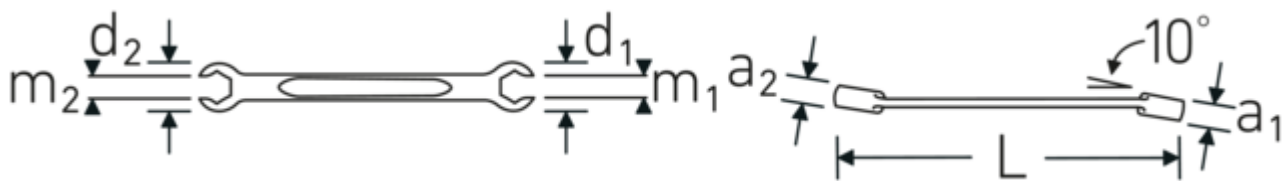

**Dubbele ringsleutel open afgekant
OPEN RING, imperiaal, zeskant**

OPEN RING 24a

Artikelnr. **41481620**
GTIN **4018754022847**
Model **OPEN RING 24a 1/4 x 5/16**

Aanwijzing.

Dubbele ringsleutel open afgekant OPEN RING M. 1/4 x 5/16 " L.105mm

Eigenschappen.

- zeskant
- Chrome-Alloy-Steel, verchromd

Voordelen.

met zeskant

Technische tekening.

Technische kenmerken.

| | |
|----------------|---------------------|
| a1 | 5,5 mm |
| a2 | 7 mm |
| Uitvoerprofiel | Zeskant AS-drive |
| d1 | 16,5 mm |
| d2 | 18 mm |
| DIN | DIN 3118 / ISO 3318 |

| | | | |
|--------------------------------------|--------|------------------------------|---------------------|
| Lengte mm (L) | 105 mm | Volume (verpakt, dm3) | 0.16236 dm3 |
| m1 | 3,7 mm | Artikelnr. | 41481620 |
| m2 | 5 mm | Gewicht (bruto, CG) | 0,320 |
| Ringpositie | 10 ° | Gewicht PAP (CG) | 0,000 |
| Breedte over vlakken 1 [inch] | 1/4 " | Gewicht PVC (CG) | 0,009 |
| Breedte over flats 2 [inch] | 5/16 " | GTIN | 4018754022847 |
| | | Land van oorsprong | GERMANY |
| | | Regio van oorsprong | Nordrhein-Westfalen |
| | | WEEE/ElektroG | nicht ear-pflichtig |
| | | Douanetarief nr. | 82041100 |
| | | Verpakkingsstandaard | 10 |
| | | Gewicht (g) | 32 g |

Varianten.

| Artikelnr. | Artikelnr. (ERP) | Beschrijving | GTIN |
|------------|-----------------------------|--|---------------|
| 41481620 | OPEN RING 24a 1/4 x 5/16 | Dubbele ringsleutel open afgekant OPEN RING M. 1/4 x 5/16 " L.105mm | 4018754022847 |
| 41482024 | OPEN RING 24a 5/16 x 3/8 | Dubbele ringsleutel open afgekant OPEN RING M. 5/16 x 3/8 " L.145mm | 4018754022854 |
| 41482428 | OPEN RING 24a 3/8 x 7/16 | Dubbele ringsleutel open afgekant OPEN RING M. 3/8 x 7/16 " L.155mm | 4018754022861 |
| 41483234 | OPEN RING 24a 1/2 x 9/16 | Dubbele ringsleutel open afgekant OPEN RING M. 1/2 x 9/16 " L.180mm | 4018754022878 |