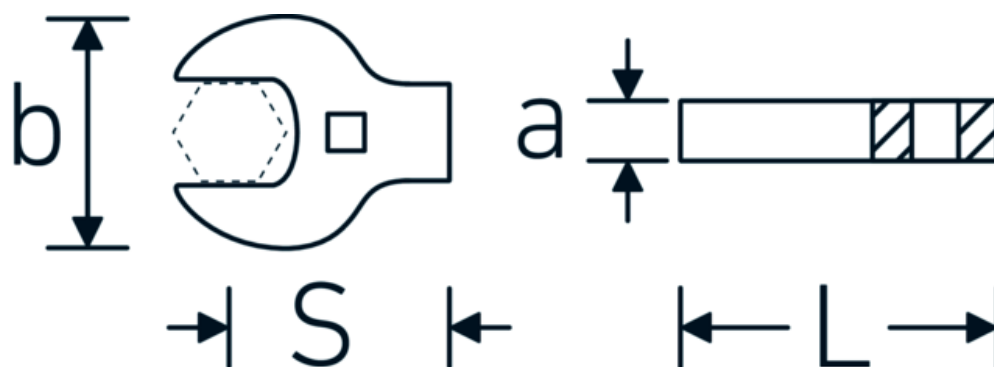

Rysunek techniczny.

Atrybuty techniczne.

a	11 mm
Kwadratowy napęd wewnętrzny (cal)	3/8 "
Szerokość mm (b)	56 mm
Długość mm (L)	60 mm
S	35,9 mm
Szerokość w poprzek płaskowników [cal]	1 3/16 "

Dane logistyczne.

Głębokość mm (IFS)	60
Szerokość mm (IFS)	55
Wysokość mm (IFS)	10
Długość (w opakowaniu, mm)	75
Szerokość (w opakowaniu, mm)	60
Wysokość (w opakowaniu, mm)	10
Objętość (w opakowaniu, dm³)	0.045 dm³
Art. nr	02501054
Waga (brutto, kg)	0,146
Waga PAP (kg)	0,000
Waga PVC (kg)	0,002
GTIN	4018754285747
Kraj pochodzenia	GERMANY
Region pochodzenia	Nordrhein-Westfalen
WEEE/ElektroG	nicht ear-pflichtig
Nr taryfy celnej	82042000
Standard pakowania	1
Waga (g)	144 g