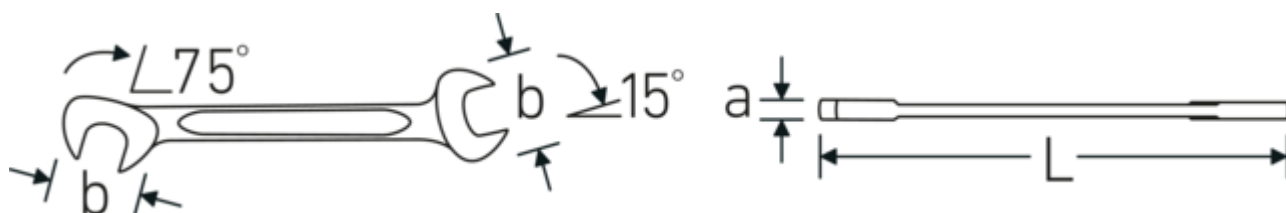

#### Bezeichnung.

Doppelmaulschlüssel klein SW 9 mm L.103mm

#### Eigenschaften.

- **metrische, gleiche** Schlüsselweiten
- gerade Ausführung, Maulstellung 15° und 75°
- stabile, schlanke und leichte Konstruktion
- hohe Biegefestigkeit durch Doppel-T-Profil
- griffige, hautsympatische Oberfläche durch STAHlwILLE Rundfinish
- extrem belastbar, außergewöhnlich langlebig
- im Gesenk geschmiedet, gehärtet und im Ölbad abgekühlt
- Chrome Alloy Steel, verchromt

#### Technische Attribute.

a	3 mm
Breite mm (b)	18,9 mm
Länge mm (L)	103 mm
Legierung	Chrome Alloy Steel
Maulstellung	15/75 °
Oberfläche	verchromt