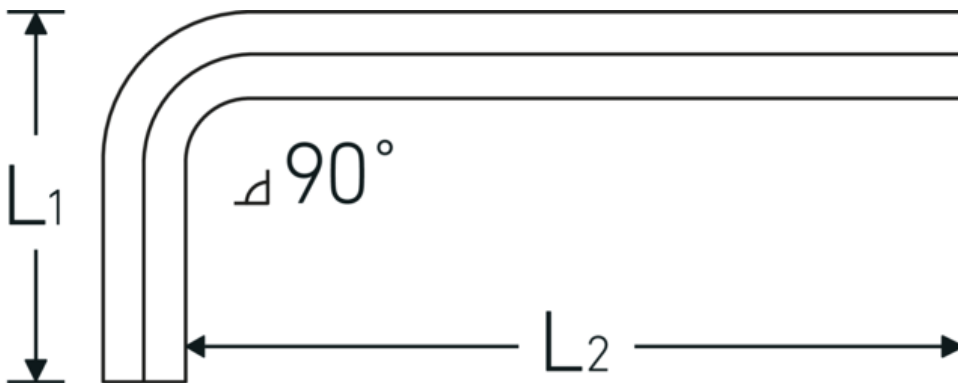

## Hex key for hex bolts

10760

Product no. **43153150**  
 GTIN **4018754332083**  
 Model **10760 1.5**  
**WINKELSCHRAUBENDREHER**  
**SECHSKANT**

### Label.

Hex key for hex bolts Hex drive 1,5mm L.15,5mm x 46,5mm

### Technical Attributes.

Drive profile	hex
External hex drive (mm)	1,5 mm
DIN	DIN ISO 2936
L1	15,5 mm
L2	46,5 mm

### Logistics data.

Depth mm (IFS)	45
Width mm (IFS)	14
Height mm (IFS)	2
Length (packed, mm)	175
Width (packed, mm)	100
Height (packed, mm)	3
Volume (packed, dm <sup>3</sup> )	0.0525 dm <sup>3</sup>
Product no.	43153150
Weight (gross, kg)	0,012