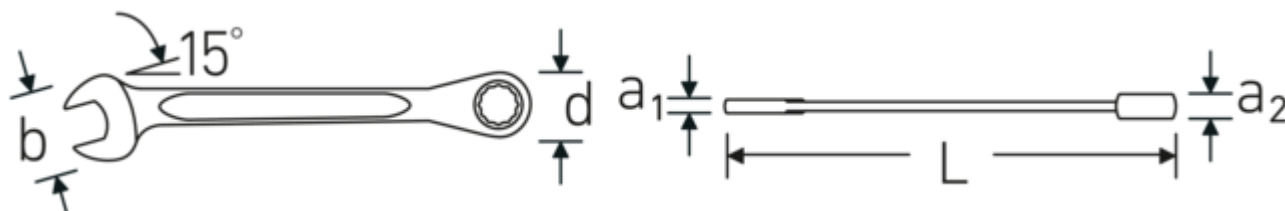

Tekniske egenskaber.

Antal tænder	72
Arbejdsvinkel	5 °
Bredde mm (b)	15 mm
d	18,0 mm
Længde mm (L)	145 mm
Kæbeposition	15 °
Bredde på tværs af flader 1 [mm]	8 mm
Bredde på tværs af flader 2 [mm]	8 mm

Logistiske data.

Dybde mm (IFS)	145
Bredde mm (IFS)	15
Højde mm (IFS)	10
Længde (pakket, mm)	240
Bredde (pakket, mm)	100
Højde (pakket, mm)	20
Volumen (pakket, dm³)	0.48 dm³
Art. nr.	40170808
Vægt (g)	38 g
Vægt PAP (kg)	0,000
Vægt PVC (kg)	0,000
GTIN	4018754281862
Oprindelsesland	TAIWAN, PROVINCE OF CHINA
Oprindelsesregion	Ausländischer Ursprung
WEEE/ElektroG	nicht ear-pflichtig
Toldtarif nr.	82041100
Standard for pakning	1

Varianter.

Art. nr.	Artikel nr. (ERP)	Betegnelse	GTIN
40170808	OPEN RATCH 17F 8	Ringskraldenøgle St. 8 mm L.145mm	4018754281862