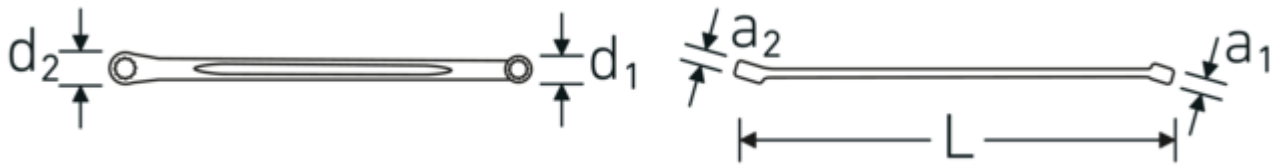

Technische tekening.

Technische kenmerken.

a1	13,5 mm
a2	15 mm
Uitvoerprofiel	Spline-drive
d1	32 mm
d2	36,5 mm
Maat uitvoerprofiel	28 x 32
Lengte mm (L)	430 mm
Ringpositie	15 °
Breedte over vlakken 1 [inch]	7/8 "
Breedte over flats 2 [inch]	1 "

Logistieke gegevens.

Diepte mm (IFS)	430
Breedte mm (IFS)	37
Hoogte mm (IFS)	15
Lengte (verpakt, mm)	440
Breedte (verpakt, mm)	100
Hoogte (verpakt, mm)	37
Volume (verpakt, dm3)	1.628 dm3
Artikelnr.	41162832
Gewicht (bruto, CG)	2,910
Gewicht PAP (CG)	0,000
Gewicht PVC (CG)	0,022
GTIN	4018754133567
Land van oorsprong	GERMANY
Regio van oorsprong	Nordrhein-Westfalen
WEEE/ElektroG	nicht ear-pflichtig
Douanetarief nr.	82041100
Verpakkingsstandaard	5
Gewicht (g)	582 g

Varianten.

Artikelnr.	Artikelnr. (ERP)	Beschrijving	GTIN
41160709	220aSP 7 x 9	Dubbele ringsleutel M. 7/32 x 9/32 " L.185mm	4018754133499
41160810	220aSP 8 x 10	Dubbele ringsleutel M. 1/4 x 5/16 " L.205mm	4018754133505
41161214	220aSP 12 x 14	Dubbele ringsleutel M. 3/8 x 7/16 " L.250mm	4018754133512
41161618	220aSP 16 x 18	Dubbele ringsleutel M. 1/2 x 9/16 " L.290mm	4018754133529
41161820	220aSP 18 x 20	Dubbele ringsleutel M. 9/16 " L.315mm	4018754133536
41162224	220aSP 22 x 24	Dubbele ringsleutel M. 11/16 x 3/4 " L.365mm	4018754133543
41162630	220aSP 26 x 30	Dubbele ringsleutel M. 13/16 x 15/16 " L.410mm	4018754133550