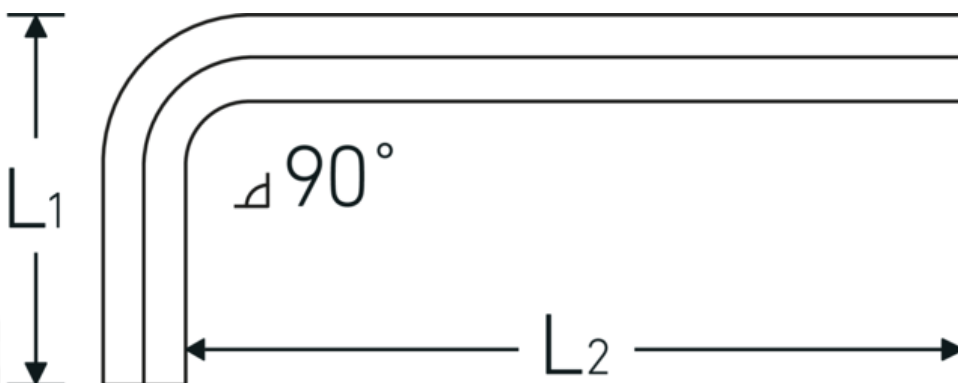

Haakse schroevendraaier

10760aCV

Artikelnr. 43550014
GTIN 4018754029457
Model 10760 ACV 7/32
WINKELSCHRAUBENDREHER

Aanwijzing.

Haakse schroevendraaier Uitgang zeshoek 7/32 L.32mm x 80mm

Eigenschappen.

- voor binnenzeskantbouten
- Chroom-Vanadium, vernikkeld (0,028; 0,035; 0,050" gebruineerd)

Voordelen.

voor inbusschroeven

Technische tekening.

Technische kenmerken.

Uitvoerprofiel

Zeskant

Logistieke gegevens.

Diepte mm (IFS)

90

Breedte mm (IFS)

36

Uitgaande zeskant buiten (inch)	7/32
L1	32 mm
L2	80 mm
Lengte mm (L)	90 mm

Hoogte mm (IFS)	6
Lengte (verpakt, mm)	110
Breedte (verpakt, mm)	60
Hoogte (verpakt, mm)	22
Volume (verpakt, dm3)	0.1452 dm3
Artikelnr.	43550014
Gewicht (bruto, CG)	0,237
Gewicht PAP (CG)	0,000
Gewicht PVC (CG)	0,003
GTIN	4018754029457
Land van oorsprong	GERMANY
Regio van oorsprong	Hessen
WEEE/ElektroG	nicht ear-pflichtig
Douanetarief nr.	82054000
Verpakkingsstandaard	10
Gewicht (g)	23 g