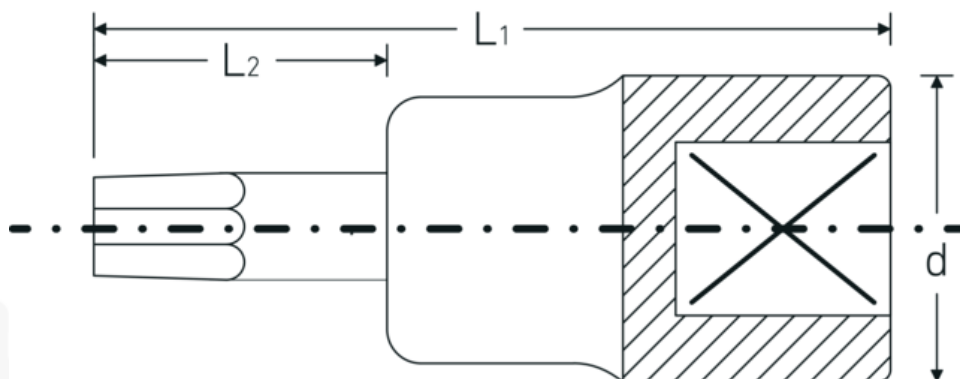

Bussole a cacciavite

49TX

Nr. art **02100025**
GTIN **4018754002849**
Modello **49 TX T 25**

Designazione. 3/8 " Bussola a cacciavite Lar.49mm

Descrizione. • per viti con profilo interno TORX®
 • Chrome-Alloy-Steel, cromate

Vantaggi.

per viti con profilo interno TORX®

Disegno tecnico.

Attributi tecnici.

Profilo di uscita TORX®

Dati logistici.

Profondità mm (IFS) 50
Larghezza mm (IFS) 18

Azionamento quadrato interno (pollici)	3/8 "	Altezza mm (IFS)	18
d	17,8 mm	Lunghezza (imballata, mm)	70
Dimensioni Profilo di uscita	T25	Larghezza (imballata, mm)	60
L1	49 mm	Altezza (imballata, mm)	18
L2	17 mm	Volume (imballato, dm3)	0.0756 dm3
		N° Art.	02100025
		Peso (lordo, kg)	0,236
		Peso PAP (kg)	0,000
		Peso PVC (kg)	0,003
		GTIN	4018754002849
		Paese di origine	GERMANY
		Regione di origine	Nordrhein-Westfalen
		RAEE/Legge sull'elettricità	nicht ear-pflichtig
		N. tariffa doganale	82042000
		Standard di imballaggio	5
		Peso [mm]	46 g

Varianti.

N° Art.	Nr. modello (ERP)	Designazione	GTIN
02100009	49 TX T 9	3/8 " Bussola a cacciavite Lar.49mm	4018754002801
02100010	49 TX T 10	3/8 " Bussola a cacciavite Lar.49mm	4018754002818
02100015	49 TX T 15	3/8 " Bussola a cacciavite Lar.49mm	4018754002825
02100020	49 TX T 20	3/8 " Bussola a cacciavite Lar.49mm	4018754002832
02100025	49 TX T 25	3/8 " Bussola a cacciavite Lar.49mm	4018754002849
02100027	49 TX T 27	3/8 " Bussola a cacciavite Lar.49mm	4018754002856
02100030	49 TX T 30	3/8 " Bussola a cacciavite Lar.49mm	4018754002863
02100040	49 TX T 40	3/8 " Bussola a cacciavite Lar.49mm	4018754002870
02100045	49 TX T 45	3/8 " Bussola a cacciavite Lar.49mm	4018754139378