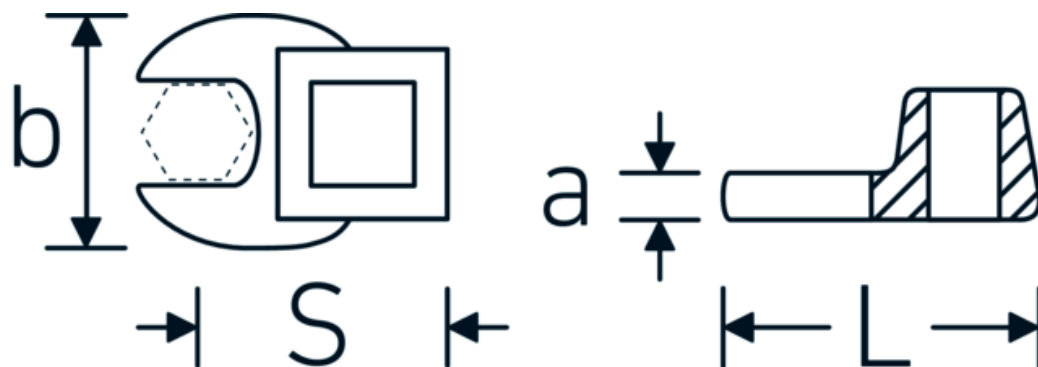

Chiavi CROW-FOOT

540

Nr. art **02200046**
GTIN **4018754141142**
Modello **540 46**

Designazione.

3/8 " Chiave CROW-FOOT Mis. 46mm Lar.72mm

Descrizione.

- Chrome-Alloy-Steel, cromate
- Attenzione! Modifica il valore impostato sulla chiave dinamometrica <!-- (vedi indicazioni pag. [170524]) -->

Disegno tecnico.

Attributi tecnici.

a	8 mm
Azionamento quadrato interno (pollici)	3/8 "
Larghezza mm (b)	82 mm
Lunghezza mm (L)	72 mm
S	43,1 mm

Dati logistici.

Profondità mm (IFS)	72
Larghezza mm (IFS)	81
Altezza mm (IFS)	17
Lunghezza (imballata, mm)	80
Larghezza (imballata, mm)	81
Altezza (imballata, mm)	18