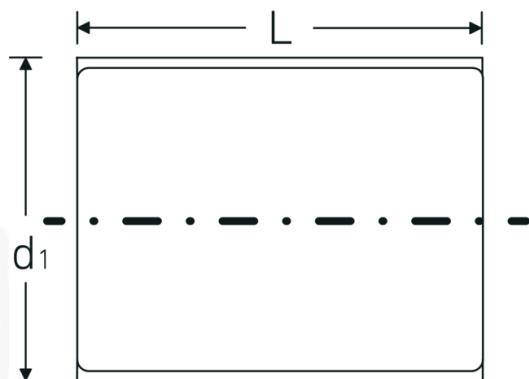

### 12171 VDE

Art. nr. 02380009  
GTIN 4018754253470  
Model 12171 VDE-9

**Betegnelse.** 3/8 " VDE-topnøgleindsats St. 9mm L.43mm

**Egenskaber.**

- HPQ®-stål, forkromet
- VDE isoleret op til 1000 V
- DIN EN 60900
- #T; AC/1000 V

## Teknisk tegning.

## Tekniske egenskaber.

Udgangsprofil	Dobbeltsekskant AS-drive
Firkantet drev indvendigt (tommer)	3/8 "
d1	18 mm
DIN	DIN EN 60900
Længde mm (L)	43 mm
Bredde på tværs af flader [mm]	9 mm