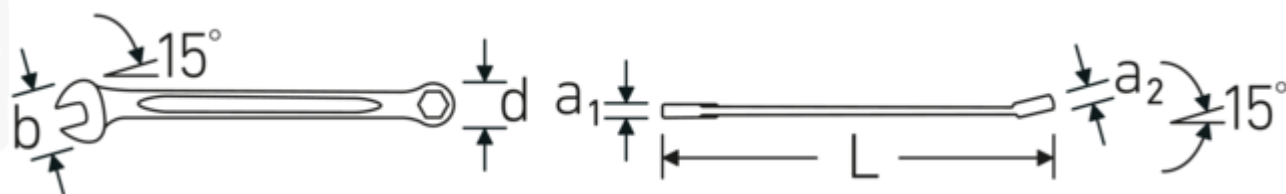

Llaves combinadas OPEN-BOX

OPEN BOX 16

Núm. art. **40093232**
GTIN **4018754019083**
Modelo **OPEN BOX 16 3,2**

Designación. Llave de anillo OPEN BOX SW 3.2 mm L.75mm

Descripción.

- ISO 3318
- Chrome-Alloy-Steel, cromadas

Ventajas.

Made in Germany: STAHLWILLE Llaves combinadas OPEN-BOX , lado de la boca en estrella acodado 15 °, longitud 75 mm, ISO 3318, , 40093232

El proceso de fabricación especial permite anillos en estrella con paredes finas, perfectos para atornillar en lugares de difícil acceso

Dibujo técnico.

Atributos técnicos.

a1	3 mm
a2	3,2 mm
Anchura mm (b)	10 mm
d	6,6 mm
DIN	ISO 3318
Longitud mm (L)	75 mm
Posición de la boca	15 °
Anchura de los planos 1 [mm]	3.2 mm
Posición del anillo	15 °
Anchura de los planos 2 [mm]	3.2 mm

Datos logísticos.

Profundidad mm (IFS)	76
Anchura mm (IFS)	10
Altura mm (IFS)	4
Longitud (empaquetada, mm)	80
Anchura (empaquetada, mm)	23
Altura en pulgadas	12
Volumen (envasado, dm3)	0.02208 dm3
Núm. art.	40093232
Peso (bruto, kg)	0,063
Peso PAP (kg)	0,000
Peso PVC (kg)	0,002
GTIN	4018754019083
País de origen	GERMANY
Región de origen	Nordrhein-Westfalen
RAEE/Ley eléctrica	nicht ear-pflichtig
Arancel de aduanas núm.	82041100
Norma de embalaje	10
Peso	6 g