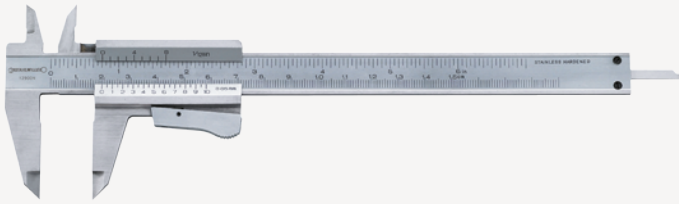

## Schuifmaat

**12900**

Artikelnr. **77371001**  
GTIN **4018754167685**  
Model **12900 Messschieber**

### Aanwijzing.

Schuifmaat Meetb.150/6mm

### Eigenschappen.

- conform DIN 862
- van roestvrijstaal
- met verdiept liggende schaal, mm- en inch-verdeling
- nonius 1/20 mm en 1/128"
- in etui

### Technische kenmerken.

DIN	DIN 862
Meetbereik mm/"	150/6 mm/"