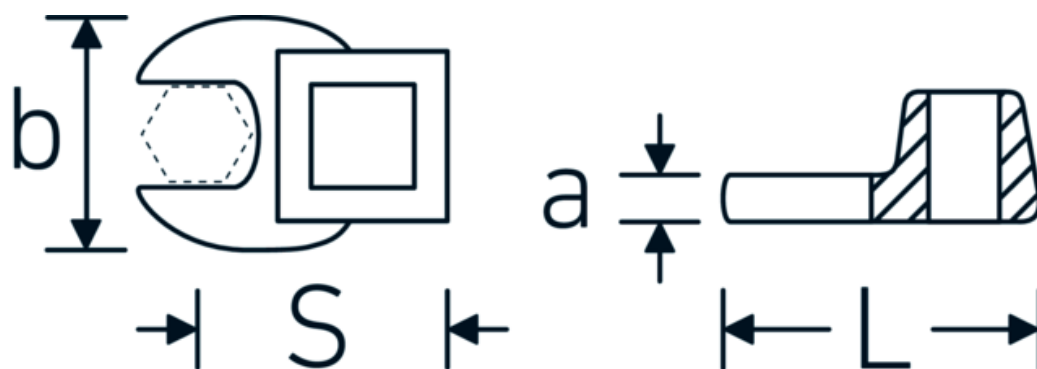

Llaves de boca tipo CROW-FOOT

540a

Núm. art. 02500052
GTIN 4018754004720
Modelo 540 A 1 1/8

Designación. 3/8 " Llave CROW-FOOT SW 1 1/8" Long.50mm

Descripción.

- Chrome-Alloy-Steel, cromadas
- ¡atención! Valores de regulación modificados en la llave dinamométrica

Dibujo técnico.

Atributos técnicos.

a	8 mm
Accionamiento cuadrado interior (pulgadas)	3/8 "
Anchura mm (b)	50 mm
Longitud mm (L)	50 mm
S	28,5 mm

Datos logísticos.

Profundidad mm (IFS)	50
Anchura mm (IFS)	49
Altura mm (IFS)	18
Longitud (empaquetada, mm)	51
Anchura (empaquetada, mm)	50
Altura en pulgadas	19
Volumen (envasado, dm3)	0.04845 dm3