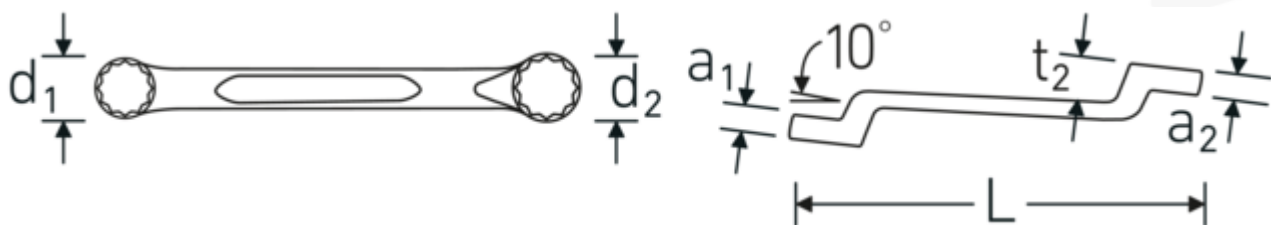

Dubbele ringsleutel, imperiaal, kort

180a

Artikelnr. 41601620
GTIN 4018754023011
Model 180a 1/4 x 5/16

Aanwijzing.

Dubbele ringsleutel M. 1/4 x 5/16 " L.107mm

Eigenschappen.

- kort
- licht doorgezet
- Fed. Spec. GGG-W-636 E
- S.B.A.C. Techn. Spec. T.S. 48 t/m 1/2"
- HPQ®-high performance staal, verchroomd

Voordelen.

kort

Technische tekening.

Technische kenmerken.

a1 7 mm
a2 8 mm

Logistieke gegevens.

Diepte mm (IFS) 109
Breedte mm (IFS) 12
Hoogte mm (IFS) 9

Uitvoerprofiel	Dubbel-zeskant AS-drive	Lengte (verpakt, mm)	111
d1	10,2 mm	Breedte (verpakt, mm)	38
d2	11,8 mm	Hoogte (verpakt, mm)	22
Lengte mm (L)	107 mm	Volume (verpakt, dm3)	0.092796 dm3
Ringpositie	10 °	Artikelnr.	41601620
Breedte over vlakken 1 [inch]	1/4 "	Gewicht (bruto, CG)	0,260
Breedte over flats 2 [inch]	5/16 "	Gewicht PAP (CG)	0,000
t1	7,2 mm	Gewicht PVC (CG)	0,003
t2	7,4 mm	GTIN	4018754023011
		Land van oorsprong	GERMANY
		Regio van oorsprong	Nordrhein-Westfalen
		WEEE/ElektroG	nicht ear-pflichtig
		Douanetarief nr.	82041100
		Verpakkingsstandaard	10
		Gewicht (g)	26 g

Varianten.

Artikelnr.	Artikelnr. (ERP)	Beschrijving	GTIN
41601620	180a 1/4 x 5/16	Dubbele ringsleutel M. 1/4 x 5/16 " L.107mm	4018754023011
41602428	180a 3/8 x 7/16	Dubbele ringsleutel M. 3/8 x 7/16 " L.122mm	4018754023028
41603234	180a 1/2 x 9/16	Dubbele ringsleutel M. 1/2 x 9/16 " L.141mm	4018754023035
41603436	180a 9/16 x 5/8	Dubbele ringsleutel M. 9/16 " L.148mm	4018754023042