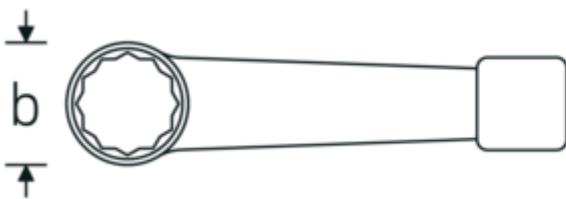

### Bezeichnung.

Schlagringschlüssel SW 46mm L.240mm Spezialstahl

### Eigenschaften.

- mit Doppelsechskant
- Spezialstahl, stahlgrau
- DIN 7444

### Technische Attribute.

a	22,5 mm
Breite mm (b)	75 mm
DIN	DIN 7444
Länge mm (L)	240 mm
Legierung	Spezialstahl