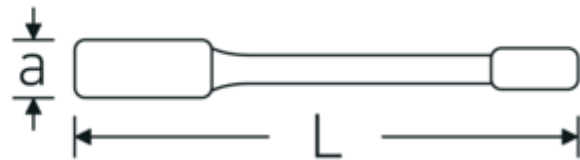

Technische Zeichnung.

Technische Attribute.

a	22,5 mm
Breite mm (b)	75 mm
DIN	DIN 7444
Länge mm (L)	240 mm
Legierung	Spezialstahl

Logistikdaten.

Tiefe mm (IFS)	240
Breite mm (IFS)	74
Höhe mm (IFS)	22
Länge (verpackt, mm)	240
Breite (verpackt, mm)	74