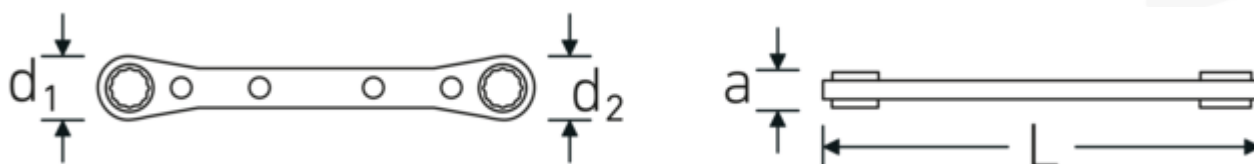

### Bezeichnung.

Doppelringratschenschlüssel SW 16 x 18 mm L.205mm

### Eigenschaften.

- **metrische, ungleiche** Schlüsselweiten
- Doppelsechskant mit AS-Drive® Profil
- gerade Ausführung
- 22 Zähne
- verchromt

### Technische Attribute.

a	12 mm
Abtriebsprofil	Doppelsechskant AS-Drive®
d1	33 mm