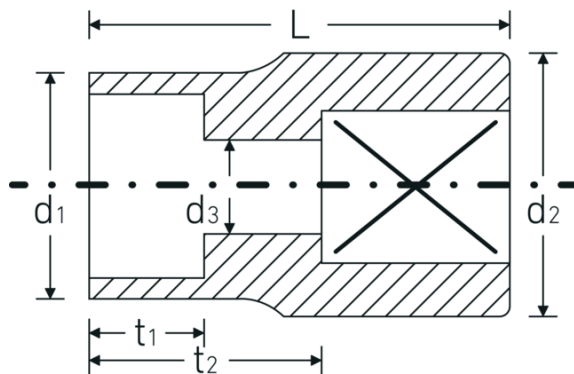

Topnøglehoveder

45TX

Art. nr. 02270005
GTIN 4018754003655
Model 45 TX E 5

Betegnelse. 3/8 " Topnøgleindsats L.28mm

Egenskaber.

- til udv. TORX® skruer
- HPQ®-stål, forkromet

Fordele.

til udendørs TORX® skruer

Teknologier og funktioner.

High Performance Quality (HPQ®)

Kvalitetsstål – ekstremt robust, og alligevel tyndt og egner sig perfekt til arbejde ved trange pladsforhold.

Teknisk tegning.

Tekniske egenskaber.

Udgangsprofil	TORX®
Firkantet drev indvendigt (tommer)	3/8 "
d1	7 mm
d2	16,5 mm
d3	2,8 mm
Størrelse udgangsprofil	E5
Længde mm (L)	28 mm
t1	5 mm
t2	16,5 mm

Logistiske data.

Dybde mm (IFS)	28
Bredde mm (IFS)	17
Højde mm (IFS)	17
Længde (pakket, mm)	95
Bredde (pakket, mm)	40
Højde (pakket, mm)	30
Volumen (pakket, dm ³)	0.114 dm ³
Art. nr.	02270005
Vægt (brutto, kg)	0,230
Vægt PAP (kg)	0,000
Vægt PVC (kg)	0,005
GTIN	4018754003655
Oprindelsesland	GERMANY
Oprindelsesregion	Nordrhein-Westfalen
WEEE/ElektroG	nicht ear-pflichtig
Toldtarif nr.	82042000
Standard for pakning	10
Vægt (g)	23 g

Varianter.

Art. nr.	Model nr. (ERP)	Betegnelse	GTIN
02270005	45 TX E 5	3/8 " Topnøgleindsats L.28mm	4018754003655
02270006	45 TX E 6	3/8 " Topnøgleindsats L.28mm	4018754003662
02270007	45 TX E 7	3/8 " Topnøgleindsats L.28mm	4018754003679