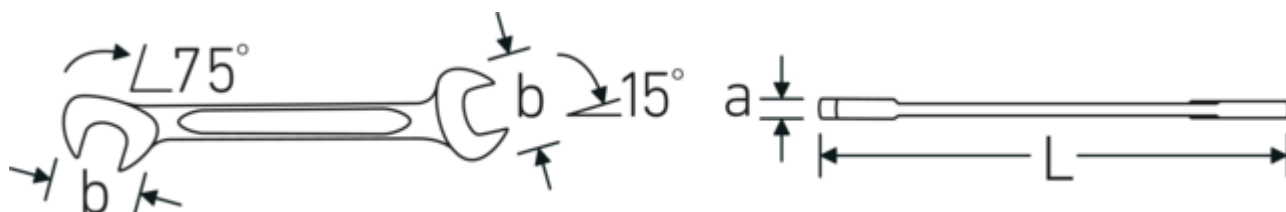

Lille dobbelt gaffelnøgle ELECTRIC

ELECTRIC 12a

Art. nr. **40461212**
GTIN **4018754019939**
Model **ELECTRIC 12a 3/16**

Betegnelse. Dobbeltgaffelnøgle lille ELECTRIC St. 3/16 " L.70mm

Egenskaber. • Chrome-Alloy-Steel, forkromet

Teknisk tegning.

Tekniske egenskaber.

a	2 mm
Bredde mm (b)	10,5 mm
Længde mm (L)	70 mm
Kæbeposition	15/75 °
Bredde på tværs af flader 1 [tommer]	3/16 "
Bredde på tværs af flader 2 [tommer]	3/16 "

Logistiske data.

Dybde mm (IFS)	70
Bredde mm (IFS)	11
Højde mm (IFS)	2
Længde (pakket, mm)	70
Bredde (pakket, mm)	40
Højde (pakket, mm)	7
Volumen (pakket, dm ³)	0.0196 dm ³
Art. nr.	40461212
Vægt (g)	5 g
Vægt PAP (kg)	0,000
Vægt PVC (kg)	0,002