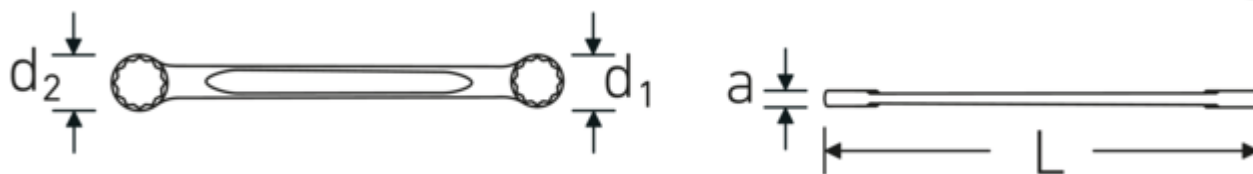

Dibujo técnico.

Atributos técnicos.

a	9 mm
Perfil de salida	Hexágono doble AS-drive
d1	29 mm
d2	32,4 mm

Datos logísticos.

Profundidad mm (IFS)	211
Anchura mm (IFS)	33
Altura mm (IFS)	9
Longitud (empaquetada, mm)	220