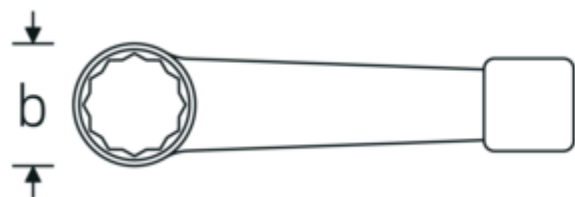

Vantaggi.

DIN 7444

Disegno tecnico.

Attributi tecnici.

a	25 mm
Larghezza mm (b)	87,5 mm
DIN	DIN 7444
Lunghezza mm (L)	270 mm
Larghezza tra le piastre 1 [mm]	55 mm

Dati logistici.

Profondità mm (IFS)	270
Larghezza mm (IFS)	86
Altezza mm (IFS)	25
Lunghezza (imballata, mm)	270
Larghezza (imballata, mm)	86
Altezza (imballata, mm)	25

Volume (imballato, dm3)	0.5805 dm3
N° Art.	42050055
Peso (lordo, kg)	1,375
Peso PAP (kg)	0,000
Peso PVC (kg)	0,000
GTIN	4018754024254
Paese di origine	GERMANY
Regione di origine	Nordrhein-Westfalen
RAEE/Legge sull'elettricità	nicht ear-pflichtig
N. tariffa doganale	82041100
Standard di imballaggio	1
Peso [mm]	1375 g