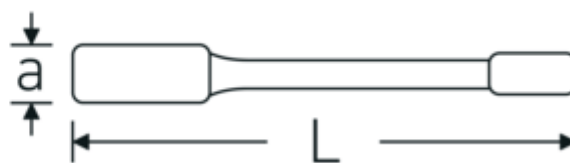

Vantaggi.

DIN 7444

Disegno tecnico.

Attributi tecnici.

a	25 mm
Larghezza mm (b)	87,5 mm
DIN	DIN 7444
Lunghezza mm (L)	270 mm
Larghezza tra le piastre 1 [mm]	55 mm

Dati logistici.

Profondità mm (IFS)	270
Larghezza mm (IFS)	86
Altezza mm (IFS)	25
Lunghezza (imballata, mm)	270
Larghezza (imballata, mm)	86
Altezza (imballata, mm)	25