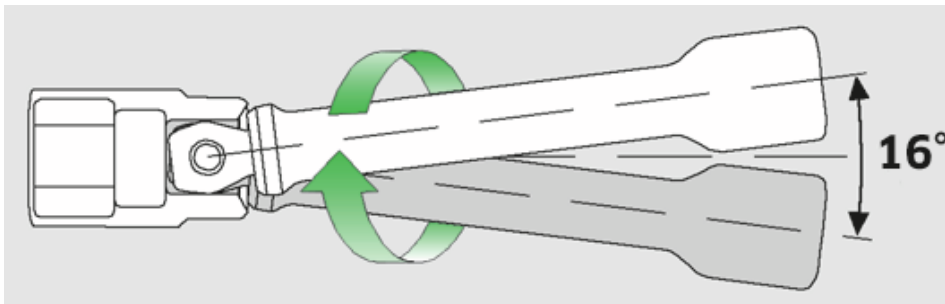

Wobble-Drive dopverlenging 1/4"

405W

Artikelnr. **11010024**
GTIN **4018754103829**
Model **405W/14 VERLAENGERUNG 1/4 ZOLL**

Aanwijzing.

1/4 " Wobble-Drive-verlenging L.356mm

Eigenschappen.

- zwenkhoek tot 8° naar iedere kant
- max. belasting 40 N·m

Voordelen.

Draaihoek tot 8° aan elke kant

Technische kenmerken.

Uitgang vierkant buiten (inch)	1/4
Aandrijving vierkant binnen (inch)	1/4 "
d	11,6 mm
Maat	14
Lengte mm (L)	356 mm

Logistieke gegevens.

Diepte mm (IFS)	358
Breedte mm (IFS)	13
Hoogte mm (IFS)	13
Lengte (verpakt, mm)	380
Breedte (verpakt, mm)	50
Hoogte (verpakt, mm)	13
Volume (verpakt, dm ³)	0.247 dm ³
Artikelnr.	11010024