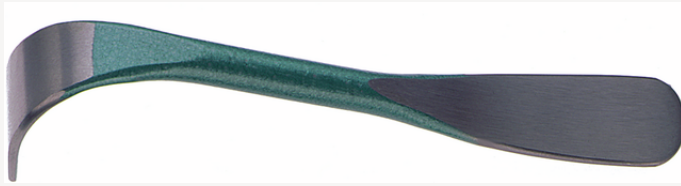

Uitdeuklepel

10880

Artikelnr. **70220001**
 GTIN **4018754041688**
 Model **10880 AUSBEULHEBELEISEN**

Aanwijzing.

Uitdeuklepel L.200mm x L.460mm

Technische kenmerken.

L1	200 mm
L2	460 mm

Logistieke gegevens.

Diepte mm (IFS)	440
Breedte mm (IFS)	155
Hoogte mm (IFS)	56
Lengte (verpakt, mm)	440
Breedte (verpakt, mm)	155
Hoogte (verpakt, mm)	56
Volume (verpakt, dm3)	3.8192 dm3
Artikelnr.	70220001
Gewicht (bruto, CG)	1,866
Gewicht PAP (CG)	0,000
Gewicht PVC (CG)	0,000
GTIN	4018754041688
Land van oorsprong	GERMANY
Regio van oorsprong	Nordrhein-Westfalen
WEEE/ElektroG	nicht ear-pflichtig
Douanetarief nr.	82055980
Verpakkingsstandaard	1
Gewicht (g)	1866 g

Varianten.

Artikelnr.	Artikelnr. (ERP)	Beschrijving	GTIN
70220001	10880 AUSBEULHEBELEISEN	Uitdeuklepel L.200mm x L.460mm	4018754041688

GTIN-code.