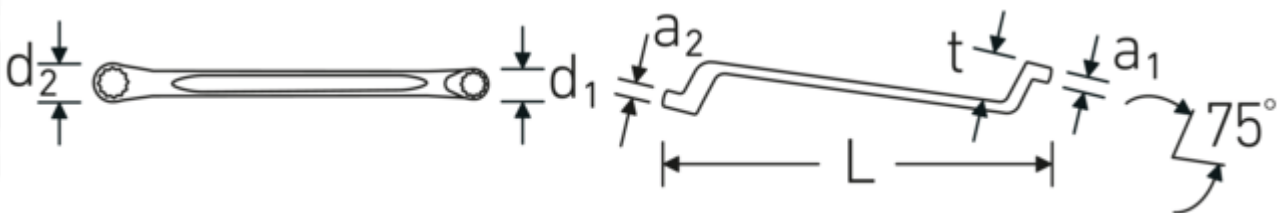

Technische tekening.