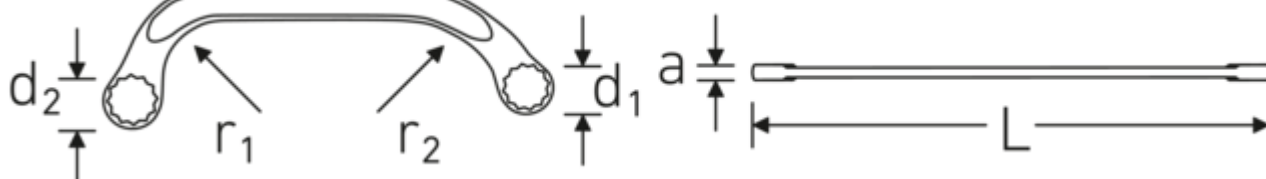

Doppelringschlüssel STARTER, metrisch

STARTER 27

Art.-Nr. 41091517
GTIN 4018754022076
Modell STARTER 27 15 x 17

Bezeichnung.

Doppelringschlüssel SW 15 x 17 mm L.184mm

Eigenschaften.

- **metrische, ungleiche** Schlüsselweiten
- geeignet für Arbeiten in beengten Platzverhältnissen
- Doppelsechskant mit AS-Drive® Profil
- stabile, schlanke und leichte Konstruktion
- enorm belastbar und langlebig
- griffige, angenehme Haptik durch das STAHLWILLE Rundfinish
- im Gesenk geschmiedet, gehärtet und im Ölbad abgekühlt
- Chrome Alloy Steel, verchromt
- ISO 3318

Vorteile.

Hochwertiger Starter-Doppelschlüssel zur Anwendung an schwer zugänglichen Schraubbereichen.

Technische Zeichnung.

Technische Attribute.

a	7,5 mm
Abtriebsprofil	Doppelsechskant AS-Drive®
d1	22,5 mm
d2	25 mm
Länge mm (L)	184 mm
Legierung	Chrome Alloy Steel
Oberfläche	verchromt
r1	38 mm
r2	66 mm
Schlüsselweite 1 [mm]	15 mm
Schlüsselweite 2 [mm]	17 mm

Logistikdaten.

Tiefe mm (IFS)	183
Breite mm (IFS)	65
Höhe mm (IFS)	8
Länge (verpackt, mm)	185
Breite (verpackt, mm)	67
Höhe (verpackt, mm)	65
Volumen (verpackt, dm3)	0.805675 dm3
Art.-Nr.	41091517
Gewicht (brutto, kg)	0,960
Gewicht PAP (kg)	0,000
Gewicht PVC (kg)	0,011
GTIN	4018754022076
Ursprungsland	GERMANY
Ursprungsregion	Nordrhein-Westfalen
WEEE/ElektroG	nicht ear-pflichtig
Zolltarifnr.	82041100
Packnorm	10
Gewicht (g)	96 g